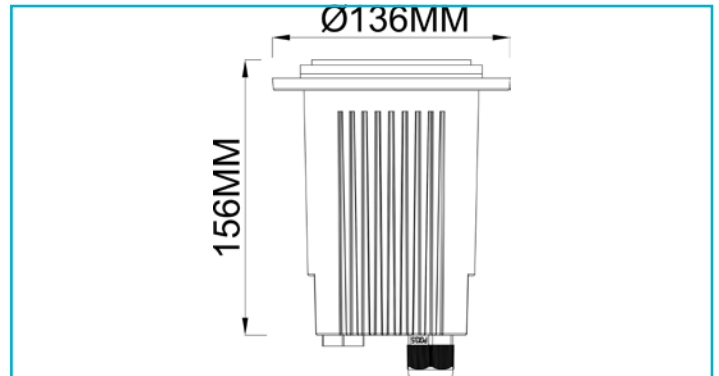

Bodeneinbauleuchte
Phakt Round Set, 1x max. 9 W E27, Silber

IP67

Simple und gut - mit ihrer robusten Konstruktion liefert die Serie PHAKT eine edle Bodeneinbauleuchte zu schmalen Preis. Die wechselbaren Leuchtmittel erlauben eine individuelle Beleuchtungslösung mit Weitblick.

Gehäusematerial	Kunststoff
Gehäusefarbe	Schwarz
Material Lichtaustritt	Glas
Montageart	Einbaumontage
Montageort	Außen
Montagefläche	Bodenmontage
Schutzklasse	II / Schutzisolierung
max. Leistung	1x max. 9 W
Eingangsspannung	220-240 V/AC 50 / 60 Hz
Fassung / Sockel	E27
Anzahl Sockel	1 STK
Dimmbar	Ja
Ansteuerung	Dimmbar über optionales Leuchtmittel
Bewegungsmelder	Nein
Ausführung	Ohne Leuchtmittel
Lichtaustrittsflächen	1
Lichtcharakteristik	Direkt
Lichtrichtung	Oben
Höhe	156 mm
Durchmesser	136 mm
Ausschnittsmaß Durchmesser	109 mm
Artikelgewicht	1255 g
Lagertemperatur	-10 bis 50 °C
IP Schutzart	IP 67
Belastung Kraft max.	5 kN