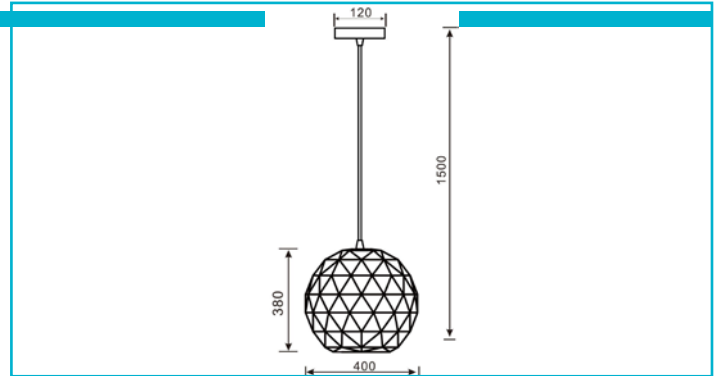

Pendelleuchte**Asterope Round 400 mm, 1x max. 40 W E27, Weiß**

Licht & Schatten: Kaum eine Leuchte verkörpert diesen Dualismus schöner als die ASTEROPE in ihren unterschiedlichen Ausführungen. Die nach unten geöffnete Pendelleuchte erzeugt ein facettenreiches Licht- und Schattenspiel an Wänden und Decken, das sich extravagant und doch harmonisch in jedes Ambiente einfügt. Unser Tipp: Kombinieren Sie die ASTEROPE mit einem gold-farbenen oder milchigen Leuchtmittel der Filament-Serie.

Besonderheiten

- wechselbares Leuchtmittel (E 27)

Gehäusematerial	Metall
Gehäusefarbe	Weiß
Oberflächenstruktur	Matt
Montageart	Aufbaumontage
Montageort	Innen
Montagefläche	Deckenmontage
Schutzklasse	I / Schutzerdung
max. Leistung	1x max. 40 W
Eingangsspannung	220-240 V/AC 50 / 60 Hz
Fassung / Sockel	E27
Anzahl Sockel	1 STK
Dimmbar	Ja
Ansteuerung	Dimmbar über optionales Leuchtmittel
Bewegungsmelder	Nein
Ausführung	Ohne Leuchtmittel
Lichtaustrittsflächen	1
Lichtcharakteristik	Direkt
Lichtrichtung	Oben, Unten, Seite, Hinten, Vorne
Durchmesser	400 mm
Sockelhöhe	25 mm
Sockel H x Ø	25 x 120 mm
Sockeldurchmesser	120 mm
Artikelgewicht	2600 g
Arbeitstemperatur	-5 bis 40 °C
Lagertemperatur	-10 bis 60 °C
IP Schutzart	IP 20