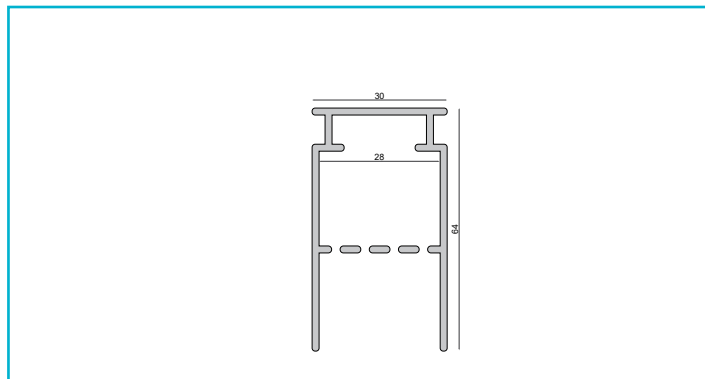

**Profil**  
**Combo Beton Trafoprofil, 1 m, schwarz**

Das patentierte DEKO LIGHT COMBO PROFILSYSTEM ist eine neue, montagefreundliche Profil-in-Profil-Lösung für den Einbau von Lichtlinien in Fassaden, Gärten, Wohnräumen und vielem mehr. Das COMBO BETON Profil ist die Lösung für den Einbau von Lichtlinien in Ortbeton. Das Trafoprofil dient zur Aufnahme der LED-Trafos, um bei langen Lichtlinien oder unterschiedlichen Verdrahtungen das Netzteil hinter der Leuchte verstecken zu können. Das Trafoprofil ist kompatibel zum Montageprofil. Die Montageprofile werden in die Schalung eingelegt und bieten ausreichend Platz für die LED-Lichtlinien. Selbstverständlich ist auch genügend Platz für die zusätzliche Verkabelung vorhanden. Die

**Gehäusematerial**

Aluminium

**Gehäusefarbe**

Schwarz

**Montageort**

Innen, Außen

**Länge**

1000 mm

**Breite**

31 mm

**Höhe**

63 mm

**Zubehör .**

- 988134**  Combo Beton 2 St. Endkappe Trafoprofil mit Kantenabdeckung, schwarz, ABS, Schwarz
- 988163**  Combo Beton Verbindungsstück Montageprofil - Trafoprofil, weiß, ABS, Weiß
- 988162**  Combo Beton Verbindungsstück Montageprofil - Trafoprofil, schwarz, ABS, Schwarz