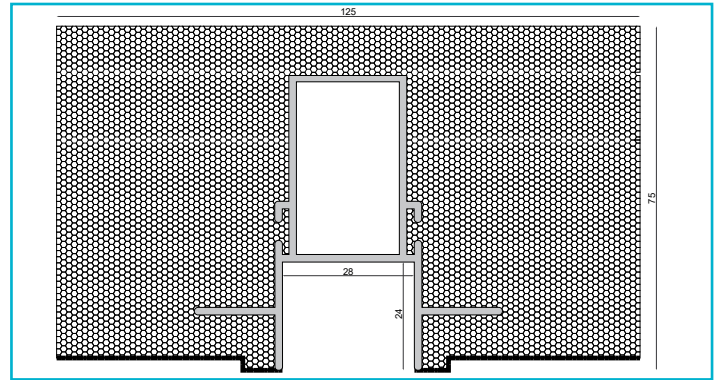

Profil
Combo Dämmung Trafoprofil 1 m, schwarz

Das patentierte DEKO LIGHT COMBO PROFILSYSTEM ist eine neue, montagefreundliche Profil-in-Profil-Lösung für die Installation von Lichtlinien in Fassaden, Gärten, Wohnräumen und vielem mehr.

Das Trafoprofil COMBO Dämmung dient zur einfachen Montage der Einbauprofile in die Wärmedämmung und kann nach Fertigstellung der Oberflächen mit allen Profilen von IP44 bis IP68 bestückt werden. Es dient zur Aufnahme der LED-Trafos, um bei langen Lichtlinien oder unterschiedlichen Beschaltungen das Netzgerät versteckt hinter

Gehäusematerial	EPS
Gehäusefarbe	Schwarz
Länge	1000 mm
Breite	130 mm
Höhe	100 mm

Zubehör .

- 988180**  Combo Putzleiste - Bündig, Styropor 24x29x1000, weiß, EPS, Weiß
- 988178**  Combo Verbinder Set 2 Stk. 0/90, aluminium natur, Stahl, Edelstahl
- 988175**  Combo Verbinder Set 2 Stk. 90/0, aluminium natur, Stahl, Edelstahl
- 988177**  Combo Verbinder Set 2 Stk. 0/0, aluminium natur, Stahl, Edelstahl
- 988141**  Combo Einbau/Fassade/Dämmung 2 St. Endkappe Trafoprofil, weiß, ABS, Weiß
- 988138**  Combo Einbau/Fassade/Dämmung 2 St. Endkappe Verbindung Montageprofil - Trafoprofil, schwarz, ABS, Schwarz
- 988140**  Combo Einbau/Fassade/Dämmung 2 St. Endkappe Trafoprofil, schwarz, ABS, Weiß
- 988139**  Combo Einbau/Fassade/Dämmung 2 St. Endkappe Verbindung Montageprofil - Trafoprofil, weiß, ABS, Schwarz