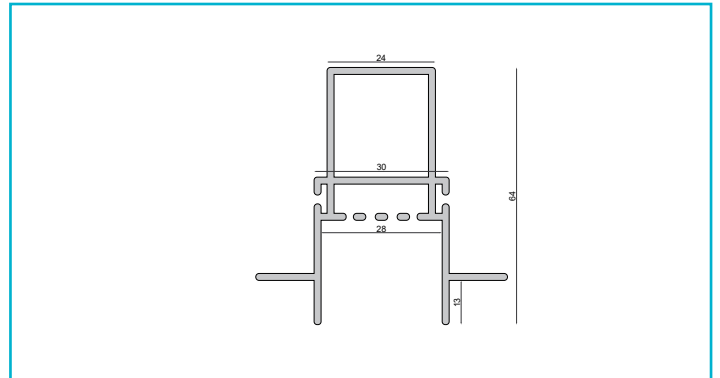

Profil
Combo Einbau Trafoprofil mit Flügel, 13mm, 2m weiß

Gehäusematerial	Aluminium
Gehäusefarbe	Weiß
Montageort	Innen, Außen
Länge	2000 mm
Breite	66 mm
Höhe	63 mm

Zubehör -

988138		Combo Einbau/Fassade/Dämmung 2 St. Endkappe Verbindung Montageprofil - Trafoprofil, schwarz, ABS, Schwarz
988140		Combo Einbau/Fassade/Dämmung 2 St. Endkappe Trafoprofil, schwarz, ABS, Weiß
988139		Combo Einbau/Fassade/Dämmung 2 St. Endkappe Verbindung Montageprofil - Trafoprofil, weiß, ABS, Schwarz

Zubehör -

988180		Combo Putzleiste - Bündig, Styropor 24x29x1000, weiß, EPS, Weiß
988179		Combo Putzleiste - Putzkante, Styropor 40x29x1000, weiß, EPS, Weiß
970814		Combo Anschlussprofil für Spachtelarbeiten Aluminium natur, 2 m, Aluminium, Aluminium
970818		Combo Anschlussprofil für Spachtelarbeiten weiß, 2 m, Aluminium, Weiß
970816		Combo Anschlussprofil für Spachtelarbeiten schwarz, 2 m, Aluminium, Schwarz
988174		Combo Verbinder und Absturzsicherung, Stahl, Edelstahl
988177		Combo Verbinder Set 2 Stk. 0/0, aluminium natur, Stahl, Edelstahl
988178		Combo Verbinder Set 2 Stk. 0/90, aluminium natur, Stahl, Edelstahl
988175		Combo Verbinder Set 2 Stk. 90/0, aluminium natur, Stahl, Edelstahl
988141		Combo Einbau/Fassade/Dämmung 2 St. Endkappe Trafoprofil, weiß, ABS, Weiß