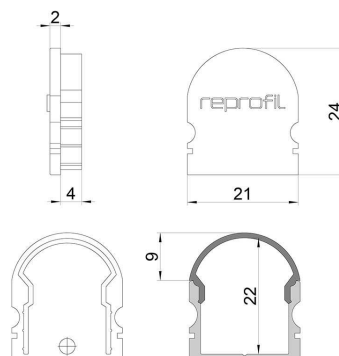

Artikel Nr.: 979611

Endkappe R-AU-02-15 Set 2 Stk passend für

Charakteristik

Material	Kunststoff
Farbe	Grau
Optik	

Abmessungen und Gewicht

Länge	21 mm
Breite	6 mm
Höhe	24 mm
Durchmesser	
Gewicht	2 g

Montage

Befestigungsmöglichkeiten

Artikel Nr.: 979611

End Cap R-AU-02-15 Set 2 pcs suitable for

Characteristics

Material	plastic
Color	gray
Optic	

Dimensions & Weight

Length	21 mm
Width	6 mm
Height	24 mm
Diameter	
Product Weight	2 g

Mounting

Mounting Options