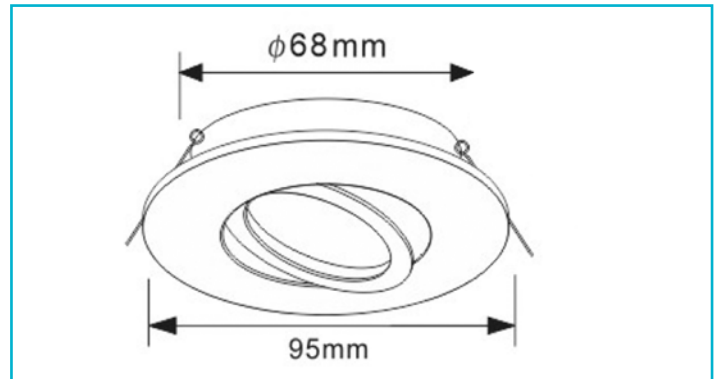

Einbaustrahler
Samsola Max, Round, glänzend, Silber

 NEW
**Besonderheiten**

- geeignet für GU10 / GU5.3 Fassungen [separat erhältlich]
- einfache Montage der Leuchtmittel durch Klickverschluss

Gehäusematerial	Aluminium
Gehäusefarbe	Silber
Oberflächenstruktur	Glänzend
Durchmesser einzusetzendes Leuchtmittel max.	50 mm
Dimmbar	Ja
Ansteuerung	Dimmbar über optionales Leuchtmittel
Bewegungsmelder	Nein
Ausführung	Ohne Leuchtmittel
Schwenkwinkel	30 Grad
Lichtaustrittsflächen	1
Lichtcharakteristik	Direkt
Lichtrichtung	Unten
Höhe	23 mm
Durchmesser	95 mm
Produktmaß Einbautiefe	100 mm
Ausschnittsmaß Durchmesser	68-80 mm
Artikelgewicht	91 g
Arbeitstemperatur	-25 bis 50 °C
Lagertemperatur	40 bis -25 °C
IP Schutzart	IP 20