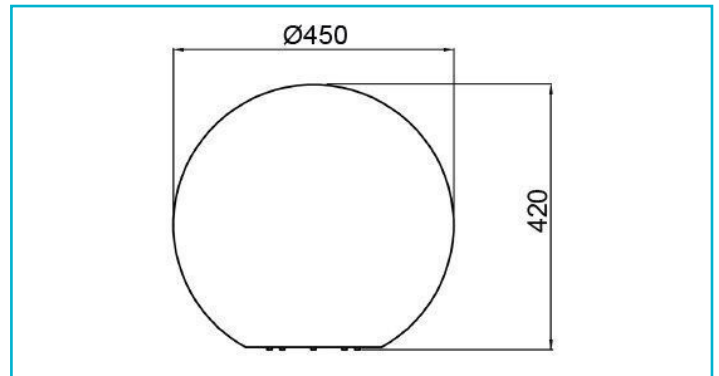

Kugelleuchte**Doradus 450 mm, 1x max. 23 W E27, Weiß**

Licht in seiner schönsten Form - Die Kugel ist und bleibt eine der schönsten Formen. Hat man dann noch die Möglichkeit sie von innen zu beleuchten, kann es besser nicht mehr sein. Die Kugelleuchte macht im Außen- sowie Innenbereich eine gute Figur. Den optimalen Effekt erhalten Sie durch den Einsatz eines dimmbaren LED Leuchtmittels mit RGB bzw. Farbwechselfunktion. Lassen Sie sich verzaubern mit gemütlichem Rot, beruhigendem Grün und tiefem Blau. Auch mit einem warmweißen Leuchtmittel erstrahlt die Kugelleuchte in ihrem ganz besonderen Licht.

Besonderheiten

- Kugelgehäuse IP65 geschützt
- seewasserbeständig
- steckerfertig mit 3 m Anschlusskabel
- inkl. Erdspeiß

Gehäusematerial	Polyethylen	IP Schutzart Leuchte	IP 65
Gehäusefarbe	Weiß	IP Schutzart Stecker	IP 44
Montageart	Aufbaumontage	IK Schutzklasse	IK07
Montageort	Außen		
Montagefläche	Bodenmontage		
Funktionen	Seewasserbeständig		
Schutzklasse	II / Schutzisolierung		
max. Leistung	1x max. 23 W		
Eingangsspannung	220-240 V/AC 50 / 60 Hz		
Fassung / Sockel	E27		
Anzahl Sockel	1 STK		
Anschlussleitung Primär	Ja		
Leitungsende Primär	Netzstecker IP44		
Leitungslänge Primär	3 m		
Dimmbar	Ja		
Ansteuerung	Dimmbar über optionales Leuchtmittel		
Bewegungsmelder	Nein		
Höhe einzusetzendes Leuchtmittel max.	60 mm		
Durchmesser einzusetzendes Leuchtmittel max.	130 mm		
Ausführung	Ohne Leuchtmittel		
Lichtaustrittsflächen	1		
Lichtcharakteristik	Direkt		
Lichtrichtung	Oben, Unten, Seite, Hinten		
Höhe	420 mm		
Durchmesser	450 mm		
Artikelgewicht	2489 g		
Arbeitstemperatur	-20 bis 40 °C		
Lagertemperatur	-10 bis 60 °C		