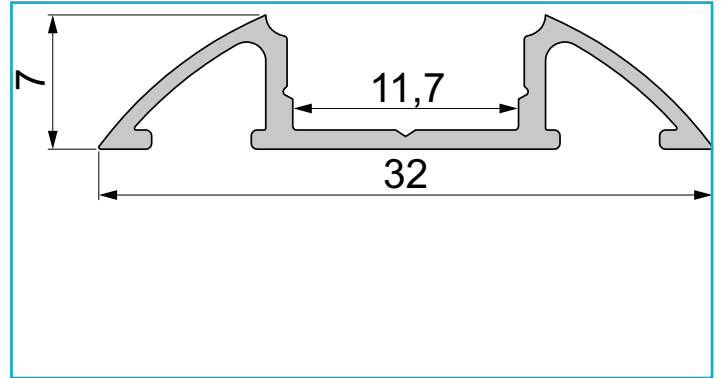

**Profil**  
**Unterbau-Profil flach AM-01-10, 2m, Silber**

**Besonderheiten**

- für LED-Stripes bis 11,3 mm Breite

<b>Gehäusematerial</b>	Aluminium
<b>Gehäusefarbe</b>	Silber
<b>Oberflächenstruktur</b>	Matt, Eloxiert
<b>Wärmeleitfähigkeit</b>	900 J/(kg*K)
<b>Länge</b>	2000 mm
<b>Breite</b>	32 mm
<b>Höhe</b>	7 mm
<b>Artikelgewicht</b>	240 g

**Zubehör**

- 978700** Endkappe F-AM-01-10 Set 2 Stk, Weiß, Kunststoff, Weiß
- 978701** Endkappe F-AM-01-10 Set 2 Stk, Grau, Kunststoff, Grau
- 978702** Endkappe F-AM-01-10 Set 2 Stk, Schwarz, Kunststoff, Schwarz
- 983010** Abdeckung P-01-10, 1m, klar, PMMA, Transparent 95% Transmission, 1000 mm
- 983011** Abdeckung P-01-10, 2m, klar, PMMA, Transparent 95% Transmission, 2000 mm
- 983012** Abdeckung P-01-10, 1m, matt, PMMA, Teiltransparent 75% Transmission, 1000 mm
- 983013** Abdeckung P-01-10, 2m, matt, PMMA, Teiltransparent 75% Transmission, 2000 mm
- 983014** Abdeckung P-01-10, 1m, milchig, PMMA, Satiniert 40% Transmission, 1000 mm
- 983015** Abdeckung P-01-10, 2m, milchig, PMMA, Satiniert 40% Transmission, 2000 mm
- 983060** Abdeckung P-01-10, 4m, klar, PMMA, Transparent 95% Transmission, 4000 mm
- 983061** Abdeckung P-01-10, 4m, matt, PMMA, Teiltransparent 75% Transmission, 4000 mm
- 983062** Abdeckung P-01-10, 4m, milchig, PMMA, Satiniert 40% Transmission, 4000 mm