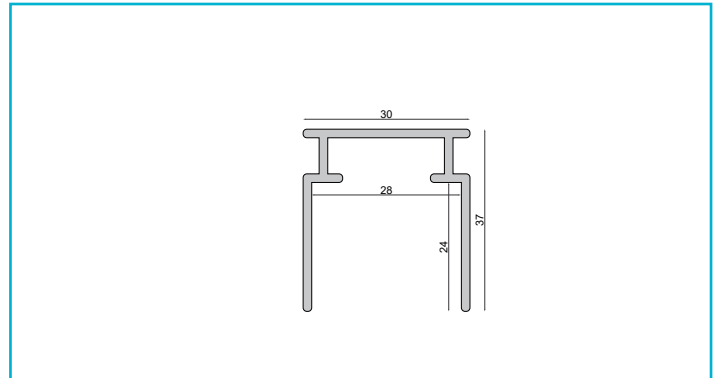

**Profil**  
**Combo Beton Montageprofil, 2 m, weiß**

**Gehäusematerial**  
**Gehäusefarbe**

 Aluminium  
 Weiß

**Länge**  
**Breite**  
**Höhe**

 2000 mm  
 31 mm  
 36 mm

**Zubehör -**

- 988180**  Combo Putzleiste - Bündig, Styropor 24x29x1000, weiß, EPS, Weiß
- 988179**  Combo Putzleiste - Putzkante, Styropor 40x29x1000, weiß, EPS, Weiß
- 988167**  Combo Beton Montageleiste Holz, 1m, Holz
- 988168**  Combo Beton Montageleiste Holz, 2m, Holz
- 970811**  Combo Anschlussprofil für den Innenputz Aluminium natur, 2,5 m, Aluminium
- 970812**  Combo Anschlussprofil für den Innenputz weiß, 2,5 m, Aluminium, Weiß
- 970810**  Combo Anschlussprofil für den Innenputz schwarz, 2,5 m, Aluminium, Schwarz
- 970814**  Combo Anschlussprofil für Spachtelarbeiten Aluminium natur, 2 m, Aluminium, Aluminium
- 970818**  Combo Anschlussprofil für Spachtelarbeiten weiß, 2 m, Aluminium, Weiß
- 970816**  Combo Anschlussprofil für Spachtelarbeiten schwarz, 2 m, Aluminium, Schwarz
- 988133**  Combo Beton 2 St. Endkappe Montageprofil mit Kantenabdeckung, weiß, ABS, Weiß

**Zubehör -**

- 988132**  Combo Beton 2 St. Endkappe Montageprofil mit Kantenabdeckung, schwarz, ABS, Schwarz
- 988165**  Combo Beton Verbindungsstück Montageprofil, weiß, ABS, Weiß
- 988164**  Combo Beton Verbindungsstück Montageprofil, schwarz, ABS, Schwarz
- 988161**  Combo Beton Verbinder u. Absturzsicherung für Betoneinbauprofil, Stahl, Edelstahl