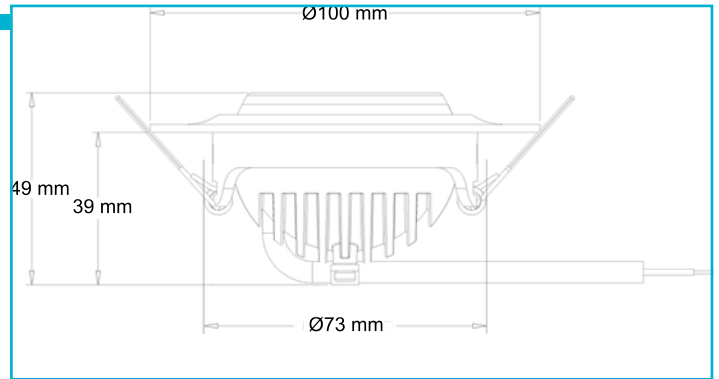

Einbaustrahler
Saturn, 7 W, 4000 K, Schwarz
**Besonderheiten**

- hoher Farbwiedergabewert
- schwenkbar
- Chromring

Gehäusematerial	Aluminium
Gehäusefarbe	Schwarz
Oberflächenstruktur	Glänzend
Material Lichtaustritt	Glas
Oberfläche Lichtaustritt	Transparent
Montageart	Einbaumontage
Montageort	Innen
Montagefläche	Deckenmontage

Schutzklasse	III / Schutzkleinspannung
Betriebsart	Stromkonstant
Leistungsaufnahme	7 W
Leistungsaufnahme Bereitschaftsmodus	0,5 W
Eingangsspannung	17-18 V/DC
Bemessungsstrom	350 mA
Netzgerät inkl.	Nein
Dimmbar	Ja
Ansteuerung	Dimmbar über optionales Netzgerät
Bewegungsmelder	Nein

Lichtquelle	LED, Lichtquelle nicht wechselbar
Farbtemperatur	4000 K
Farbkonsistenz	6 SDCM
Farbkonsistenz Lichtquelle	6 SDCM
Farbwiedergabe (Ra)	80
Bemessungslichtstrom	720 lm
Lichtausbeute	102,9 lm/W
Abstrahlwinkel	30 Grad
Lichtverteilung	Symmetrisch
120°/Verteilungscharakteristik	DLS

Schwenkwinkel	25 Grad
Lichtaustrittsflächen	1

Lichtcharakteristik	Direkt
Lichtrichtung	Unten
Höhe	49 mm
Durchmesser	100 mm
Produktmaß Einbautiefe	39 mm
Ausschnittsmaß Durchmesser	73 mm
Artikelgewicht	180 g
Arbeitstemperatur	-5 bis 40 °C
Lagertemperatur	-25 bis 40 °C
IP Schutzart	IP 20
Lebensdauer L70 / B50	30000 h
Schaltzyklen	50000
Energieverbrauch	7 kWh/1000h
EEL	G