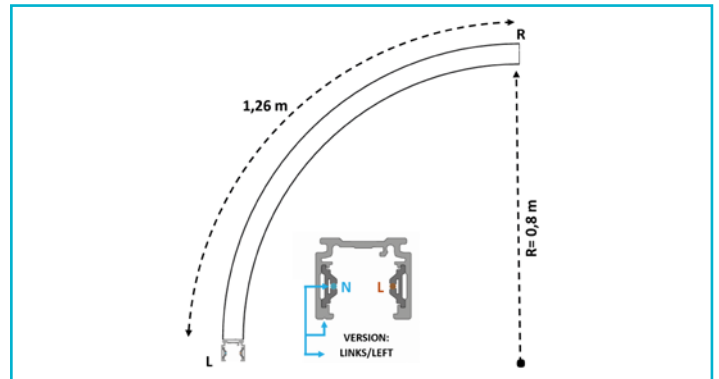

1-Phasen Schienensystem**D One Aufbauschiene, Curved 90°, R=0,8m, links/schwarz****Besonderheiten**

- Curved Schiene 90° (Radius 0,8m)
- ermöglicht völlig neue Gestaltungsformen (Ecke, Halbkreis, Kreis, Welle)
- Segmentlänge 1,26m
- nur geeignet für Standard- Stromschienenadapter (Länge max. 8cm)
- Mini-Bauform mit einer Stromphase

Gehäusematerial	Aluminium
Gehäusefarbe	Schwarz
Montageart	Aufbaumontage
Montageort	Innen
Montagefläche	Deckenmontage
Schutzklasse	I / Schutzerdung
Eingangsspannung	220-240 V/AC 50 / 60 Hz
Ausgangsstrom	16 A
Dimmbar	Ja
IP Schutzart	IP 20

Länge	1260 mm
Breite	22,2 mm
Höhe	26,2 mm
Artikelgewicht	590 g

Zubehör .

- 720033**  D One Deckenbefestigung Flex, schwarz, Metall, Graphitschwarz RAL 9011 || Schwarz
- 720047**  D One Abhängehalter CURVED mit 3m Seil, schwarz, Metall, Graphitschwarz RAL 9011 || Schwarz