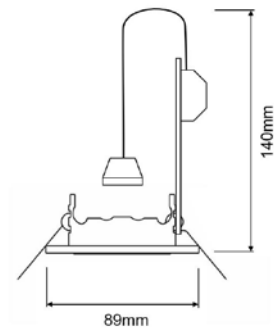

Einbaustrahler
Basic Round, Tilt, 1x max. 35 W GU10, Hellgrau

Gehäusematerial	Metall
Gehäusefarbe	Hellgrau
Oberflächenstruktur	Matt
Montageart	Einbaumontage
Montageort	Innen
Montagefläche	Deckenmontage
Schutzklasse	II / Schutzisolierung
max. Leistung	1x max. 35 W
Eingangsspannung	220-240 V/AC 50 / 60 Hz
Fassung / Sockel	GU10
Anzahl Sockel	1 STK
Anschlussleitung Sekundär	Ja
Dimmbar	Ja
Ansteuerung	Dimmbar über optionales Leuchtmittel
Bewegungsmelder	Nein
Ausführung	Ohne Leuchtmittel
Schwenkwinkel	30 Grad
Lichtaustrittsflächen	1
Lichtcharakteristik	Direkt
Lichtrichtung	Unten
Höhe	140 mm
Durchmesser	89 mm
Produktmaß Einbautiefe	140 mm
Ausschnittsmaß Durchmesser	68 mm
Artikelgewicht	79,1 g
Arbeitstemperatur	-5 bis 40 °C
IP Schutzart	IP 20