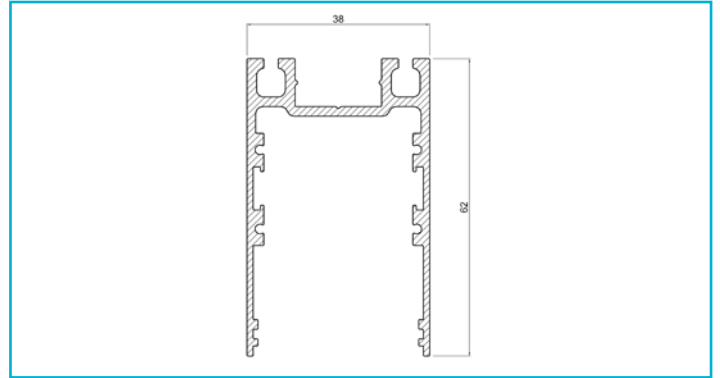

Profil
PLANO ES, 62 x 38mm, schwarz mit LED-Träger, 2,5m
**Besonderheiten**

- universell einsetzbares Leuchtenprofil
- Uplight für LED-Stripes bis 15 mm Breite
- Downlight für LED-Stripes bis 22 mm Breite
- inkl. LED-Träger

Gehäusematerial	Aluminium
Gehäusefarbe	Schwarz
Länge	2500 mm
Breite	38 mm
Höhe	62 mm
Artikelgewicht	3000 g

Zubehör .

- 988204**  Plano ES Eckverbinder, Metall
- 862173**  LONG-FLAT, CV, LT-150-24, Kunststoff, Schwarz
- 988206**  Plano Wandhalter, aluminium, Metall
- 988095**  PLANO ES u. MS - Seilabhangungsset, paarweise, Metall

Zubehör .

- 988087**  PLANO ES & BSH & MS Uplight Abdeckung flach opal, 2,5m, PMMA, Opal, 2500 mm
- 840192**  Power, SMD, 24V-20W, 2700K, 5m, Kupfer, Weiß
- 988089**  PLANO ES & BSH Abdeckung hoch opal, 2,5m, PMMA, Opal, 2500 mm
- 840193**  Power, SMD, 24V-20W, 3000K, 5m, Kupfer, Weiß
- 988091**  PLANO ES & BSH & MS Uplight Abdeckung flach Mikroprisma, 2,5m, PMMA, Mikroprismatisch, 2500 mm
- 840194**  Power, SMD, 24V-20W, 4000K, 5m, Kupfer, Weiß
- 988111**  Plano ES Abdeckung indirekt opal, 2m, PMMA, Opal, 2000 mm
- 988112**  Plano ES Abdeckung indirekt opal, 2,5m, PMMA, Opal, 2500 mm
- 988208**  Plano ES & MS Uplight Blindabdeckung, schwarz, Aluminium, Schwarz, 2000 mm
- 862124**  LONG-FLAT, CV, LT-45-24, Kunststoff, Schwarz
- 988093**  PLANO ES Endkappe Aufbau schwarz, Aluminium, Schwarz
- 862094**  LONG-FLAT, CV, LT-60-24, Kunststoff, Weiß
- 988115**  PLANO BSH Endkappe hoch Aufbau alu eloxiert, Aluminium, Aluminium
- 988201**  Plano ES Längsverbinder, Metall
- 862126**  LONG-FLAT, CV, LT-100-24, Kunststoff, Schwarz