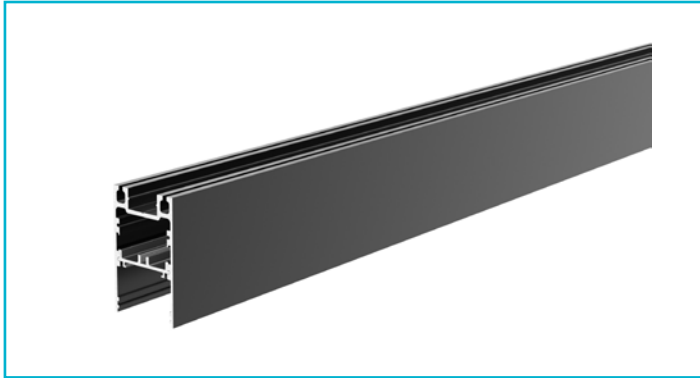

Profil
PLANO ES, 62 x 38mm, schwarz mit LED-Träger, 2,5m
**Besonderheiten**

- universell einsetzbares Leuchtenprofil
- Uplight für LED-Stripes bis 15 mm Breite
- Downlight für LED-Stripes bis 22 mm Breite
- inkl. LED-Träger

Gehäusematerial	Aluminium
Gehäusefarbe	Schwarz
Länge	2500 mm
Breite	38 mm
Höhe	62 mm
Artikelgewicht	3000 g

Zubehör .

- 988204**  Plano ES Eckverbinder, Metall
- 862173**  LONG-FLAT, CV, LT-150-24, Kunststoff, Schwarz
- 988206**  Plano Wandhalter, aluminium, Metall
- 988095**  PLANO ES u. MS - Seilabhangungsset, paarweise, Metall

Zubehör .

- 988087**  PLANO ES & BSH & MS Uplight Abdeckung flach opal, 2,5m, PMMA, Opal, 2500 mm
- 840192**  Power, SMD, 24V-20W, 2700K, 5m, Kupfer, Weiß
- 988089**  PLANO ES & BSH Abdeckung hoch opal, 2,5m, PMMA, Opal, 2500 mm
- 840193**  Power, SMD, 24V-20W, 3000K, 5m, Kupfer, Weiß
- 988091**  PLANO ES & BSH & MS Uplight Abdeckung flach Mikroprisma, 2,5m, PMMA, Mikroprismatisch, 2500 mm
- 840194**  Power, SMD, 24V-20W, 4000K, 5m, Kupfer, Weiß
- 988111**  Plano ES Abdeckung indirekt opal, 2m, PMMA, Opal, 2000 mm
- 988112**  Plano ES Abdeckung indirekt opal, 2,5m, PMMA, Opal, 2500 mm
- 988208**  Plano ES & MS Uplight Blindabdeckung, schwarz, Aluminium, Schwarz, 2000 mm
- 862124**  LONG-FLAT, CV, LT-45-24, Kunststoff, Schwarz
- 988093**  PLANO ES Endkappe Aufbau schwarz, Aluminium, Schwarz
- 862094**  LONG-FLAT, CV, LT-60-24, Kunststoff, Weiß
- 988115**  PLANO BSH Endkappe hoch Aufbau alu eloxiert, Aluminium, Aluminium
- 988201**  Plano ES Längsverbinder, Metall
- 862126**  LONG-FLAT, CV, LT-100-24, Kunststoff, Schwarz