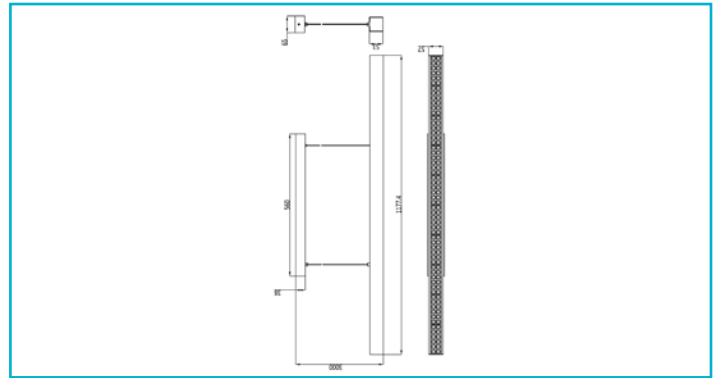

Pendelleuchte

Set, D Profession Down, 28 W, DALI, 4000 K, Schwarz

Aufgrund ihrer flexiblen Ansteuerungsmöglichkeiten können Sie die D PROFESSION-Pendelleuchten sowohl in privaten als auch in gewerblichen Anwendungen einsetzen. Im privaten Bereich erzeugt die dimmbare Down-Version eine tolle Lichtstimmung, die perfekt mit ihrem modernen Design harmoniert.

Besonderheiten

- hohe Lichtleistung
- sehr geringer Blendwert
- dimmbar

Gehäusematerial	Aluminium
Gehäusefarbe	Schwarz
Material Lichtaustritt	Kunststoff
Montageart	Aufbaumontage
Montageort	Innen
Montagefläche	Deckenmontage
Schutzklasse	I / Schutzerdung
Leistungsaufnahme	28 W
Leistungsaufnahme vernetzter	0,5 W
Bereitschaftsmodus	
Eingangsspannung	200-240 V/AC 50 / 60 Hz
Netzgerät inkl.	Ja
Dimmbar	Ja
Ansteuerung	DALI 1 / DT6
Bewegungsmelder	Nein

Breite	53 mm
Höhe	53 mm
Sockellänge	560 mm
Sockel L x B x H	560 x 65 x 38 mm
Sockelbreite	65 mm
Sockelhöhe	38 mm
Pendellänge max.	3000 mm

Arbeitstemperatur	-20 bis 40 °C
Lagertemperatur	-30 bis 60 °C
IP Schutzart	IP 20

Lebensdauer L70 / B50	50000 h
Schaltzyklen	25000
Energieverbrauch	28 kWh/1000h
EEL	D

Lichtquelle	LED, Lichtquelle nicht wechselbar
Farbtemperatur	4000 K
Farbkonsistenz	6 SDCM
Farbkonsistenz Lichtquelle	6 SDCM
Farbwiedergabe (Ra)	80
Bemessungslichtstrom	3165 lm
Lichtausbeute	113 lm/W
Abstrahlwinkel	24 Grad
UGR	19
Lichtverteilung	Symmetrisch
120°/Verteilungscharakteristik	DLS

Lichtaustrittsflächen	1
Lichtcharakteristik	Direkt
Lichtrichtung	Unten

Länge	1177,4 mm