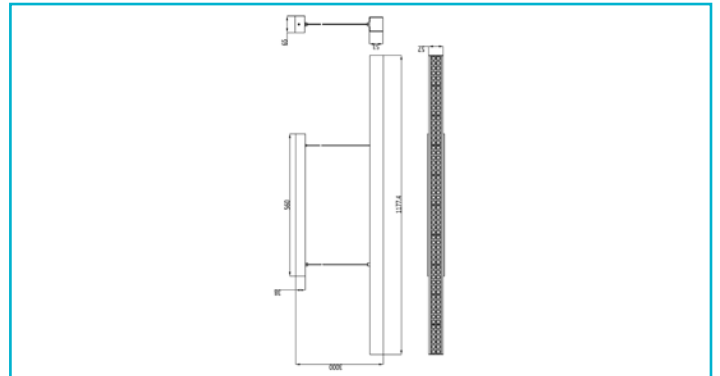

Pendelleuchte
Set, D Profession Down, 28 W, Triac, 4000 K, Weiß

Aufgrund ihrer flexiblen Ansteuerungsmöglichkeiten können Sie die D PROFESSION-Pendelleuchten sowohl in privaten als auch in gewerblichen Anwendungen einsetzen. Im privaten Bereich erzeugt die dimmbare Down-Version eine tolle Lichtstimmung, die perfekt mit ihrem modernen Design harmoniert.

Besonderheiten

- hohe Lichtleistung
- sehr geringer Blendwert
- dimmbar

Gehäusematerial	Aluminium
Gehäusefarbe	Weiß
Material Lichtaustritt	Kunststoff
Montageart	Aufbaumontage
Montageort	Innen
Montagefläche	Deckenmontage

Schutzklasse	I / Schutzerdung
Leistungsaufnahme	28 W
Leistungsaufnahme Bereitschaftsmodus	0,5 W
Eingangsspannung	200-240 V/AC 50 / 60 Hz
Netzgerät inkl.	Ja
Dimmbar	Ja
Ansteuerung	Phasenanschnittsdimmer, Phasenabschnittsdimmer
Bewegungsmelder	Nein

Breite	53 mm
Höhe	53 mm
Sockellänge	560 mm
Sockel L x B x H	560 x 65 x 38 mm
Sockelbreite	65 mm
Sockelhöhe	38 mm
Pendellänge max.	3000 mm

Arbeitstemperatur	-20 bis 40 °C
Lagertemperatur	-30 bis 60 °C
IP Schutzart	IP 20

Lebensdauer L70 / B50	50000 h
Schaltzyklen	25000
Energieverbrauch	28 kWh/1000h
EEL	D

Lichtquelle	LED, Lichtquelle nicht wechselbar
Farbtemperatur	4000 K
Farbkonsistenz	6 SDCM
Farbkonsistenz Lichtquelle	6 SDCM
Farbwiedergabe (Ra)	80
Bemessungslichtstrom	3165 lm
Lichtausbeute	113 lm/W
Abstrahlwinkel	24 Grad
UGR	19
Lichtverteilung	Symmetrisch
120°/Verteilungscharakteristik	DLS

Lichtaustrittsflächen	1
Lichtcharakteristik	Direkt
Lichtrichtung	Unten

Länge	1177,4 mm