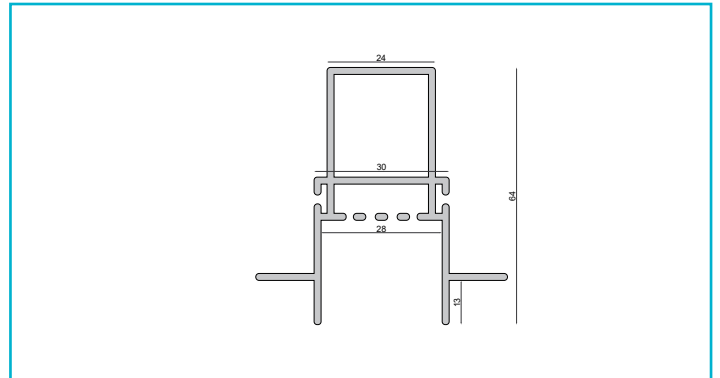

Profil
Combo Einbau Trafoprofil mit Flügel, 13mm, 3m weiß

Gehäusematerial Aluminium
Gehäusefarbe Weiß

Länge 3000 mm
Breite 66 mm
Höhe 63 mm

Zubehör -

- 988140**  Combo Einbau/Fassade/Dämmung 2 St. Endkappe Trafoprofil, schwarz, ABS, Weiß
- 988139**  Combo Einbau/Fassade/Dämmung 2 St. Endkappe Verbindung Montageprofil - Trafoprofil, weiß, ABS, Schwarz

Zubehör -

- 988180**  Combo Putzleiste - Bündig, Styropor 24x29x1000, weiß, EPS, Weiß
- 988179**  Combo Putzleiste - Putzkante, Styropor 40x29x1000, weiß, EPS, Weiß
- 970814**  Combo Anschlussprofil für Spachtelarbeiten Aluminium natur, 2 m, Aluminium, Aluminium
- 970818**  Combo Anschlussprofil für Spachtelarbeiten weiß, 2 m, Aluminium, Weiß
- 970816**  Combo Anschlussprofil für Spachtelarbeiten schwarz, 2 m, Aluminium, Schwarz
- 988174**  Combo Verbinder und Absturzsicherung, Stahl, Edelstahl
- 988177**  Combo Verbinder Set 2 Stk. 0/0, aluminium natur, Stahl, Edelstahl
- 988178**  Combo Verbinder Set 2 Stk. 0/90, aluminium natur, Stahl, Edelstahl
- 988175**  Combo Verbinder Set 2 Stk. 90/0, aluminium natur, Stahl, Edelstahl
- 988141**  Combo Einbau/Fassade/Dämmung 2 St. Endkappe Trafoprofil, weiß, ABS, Weiß
- 988138**  Combo Einbau/Fassade/Dämmung 2 St. Endkappe Verbindung Montageprofil - Trafoprofil, schwarz, ABS, Schwarz