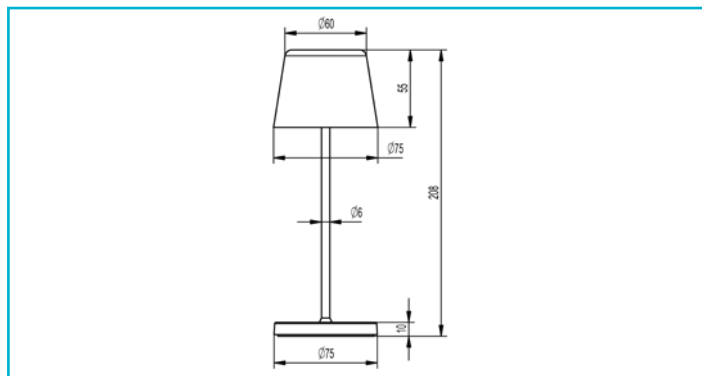

Akkuleuchte
Canis Mini, 2,3 W, 2200/3000 K, Schwarz

Entdecken Sie unsere tragbaren LED-Akkuleuchten der Canis Serie. Mit 2,3 W Leistung und 110 lm Helligkeit bieten unsere Leuchten eine besonders weite und angenehme Lichtverteilung. Dank der stufenlosen Dimmfunktion über den praktischen Touchsensor können Sie die Beleuchtung nach Ihren Wünschen anpassen. Wählen Sie aus 2 Lichtfarbstufen, um die perfekte Atmosphäre zu schaffen. Und das Beste? Eine Akkuladung reicht für mehr als acht Stunden Leuchtdauer. Mit der optionalen Ladestation können Sie bis zu fünfzehn Leuchten gleichzeitig aufladen und haben immer genügend Lichtquellen zur Verfügung. Wählen Sie aus acht verschiedenen Farben, darunter auch trendige Pastelltöne,

Besonderheiten

- angenehme und weite Lichtverteilung
- mehr als 8 h Leuchtdauer nach Aufladung
- stufenlos dimmbar über Touchsensor
- Lichtfarbe in 2 Stufen einstellbar
- über stapelbares Ladedock, Aufladen von bis zu 15 Akkuleuchten gleichzeitig (optional)
- USB-Ladesockel nicht im Lieferumfang (optional)

Gehäusematerial	Aluminium
Gehäusefarbe	Schwarz
Oberflächenstruktur	Matt
Material Lichtaustritt	Polycarbonat - PC
Oberfläche Lichtaustritt	Klar
Montageort	Innen, Außen
Funktionen	Nightsaver

Durchmesser	76 mm
Artikelgewicht	345 g
Arbeitstemperatur	-20 bis 40 °C
Lagertemperatur	-20 bis 50 °C
IP Schutzart	IP 65
IK Schutzklasse	IK04

Schutzklasse	III / Schutzkleinspannung
Leistungsaufnahme	2,3 W
Eingangsspannung	3,7 V/DC
Dimmbar	Ja
Ansteuerung	Touch-Sensor
Bewegungsmelder	Nein
Akku/Batterie betrieben	Ja
Akku/Batterie enthalten	Ja
Akku-/Batterieanzahl	1 STK
Akku-/Batterietyp	3,7 V Lithium-Ionen Akku (903050)
Akku-/Batteriekapazität	3000 mAh
Akku-/Batteriespannung	3,7 V
Akkuladezeit	4,5 h
Akkulaufzeit	8 h

Lebensdauer L70 / B50	20000 h
Energieverbrauch	3 kWh/1000h

Lichtquelle	LED, Lichtquelle wechselbar TC
Lichtfarbe	Warmweiß (WW)
Farbtemperatur	2200/3000 K
Farbwiedergabe (Ra)	80
Bemessungslichtstrom	110 lm
Lichtausbeute	47,8 lm/W

Lichtaustrittsflächen	1
Lichtcharakteristik	Direkt
Lichtrichtung	Unten

Höhe	208 mm