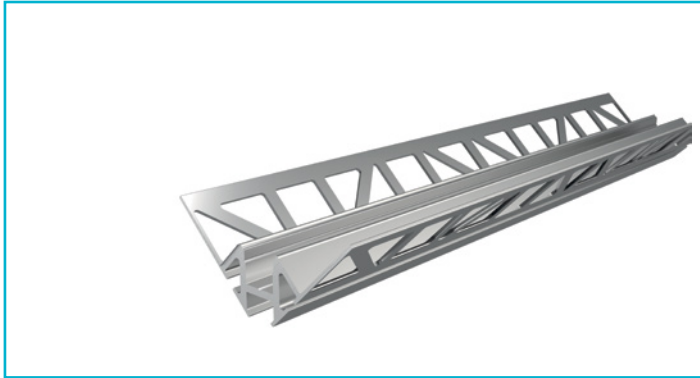

**Profil**  
**Fliesen-Profil Ecke innen EV-01-08, 3m, Silber**
**Besonderheiten**

- für LED-Stripes bis 9,3 mm Breite
- für Fliesenstärke bis max. 9 mm

<b>Gehäusematerial</b>	Aluminium
<b>Gehäusefarbe</b>	Silber
<b>Oberflächenstruktur</b>	Matt, Eloxiert
<b>Montageort</b>	Innen, Außen
<b>Wärmeleitfähigkeit</b>	900 J/(kg*K)
<b>Länge</b>	3000 mm
<b>Breite</b>	43 mm
<b>Höhe</b>	43 mm
<b>Artikelgewicht</b>	1225 g

**Zubehör .**

- |               |   |   |
|---------------|---|---|
| <b>985504</b> |  | Abdeckung E-01-08, 1m, milchig, PMMA, Satiniert 40% Transmission, 1000 mm |
| <b>985505</b> |  | Abdeckung E-01-08, 2m, milchig, PMMA, Satiniert 40% Transmission, 2000 mm |
| <b>985508</b> |  | Abdeckung E-01-08, 3m, milchig, PMMA, Satiniert 40% Transmission, 3000 mm |
| <b>930345</b> |  | 3M Doppelseitiges Klebeband 50000x8x0,2mm                                 |