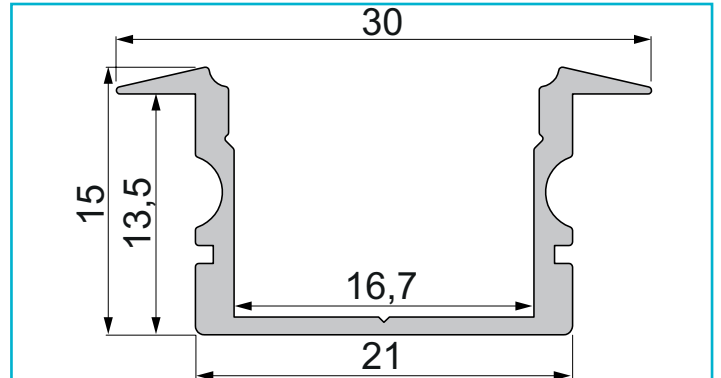

Profil
T-Profil hoch ET-02-15, 2m, Silber

Besonderheiten

- für LED-Stripes bis 16,3 mm Breite

Gehäusematerial	Aluminium
Gehäusefarbe	Silber
Oberflächenstruktur	Matt, Eloxiert
Montageort	Innen, Außen

Wärmeleitfähigkeit 900 J/(kg*K)

Länge	2000 mm
Breite	30 mm
Höhe	15 mm
Artikelgewicht	360 g

Zubehör .

- 978150 Endkappe P-ET-02-15 Set 2 Stk, Weiß, Kunststoff, Weiß
- 978151 Endkappe P-ET-02-15 Set 2 Stk, Grau, Kunststoff, Grau
- 978152 Endkappe P-ET-02-15 Set 2 Stk, Schwarz, Kunststoff, Schwarz
- 978650 Endkappe F-ET-02-15 Set 2 Stk, Weiß, Kunststoff, Weiß
- 978651 Endkappe F-ET-02-15 Set 2 Stk, Grau, Kunststoff, Grau
- 978652 Endkappe F-ET-02-15 Set 2 Stk, Schwarz, Kunststoff, Schwarz
- 979150 Endkappe H-ET-02-15 Set 2 Stk, Weiß, Kunststoff, Weiß
- 979151 Endkappe H-ET-02-15 Set 2 Stk, Grau, Kunststoff, Grau
- 979152 Endkappe H-ET-02-15 Set 2 Stk, Schwarz, Kunststoff, Schwarz
- 979650 Endkappe R-ET-02-15 Set 2 Stk, Weiß, Kunststoff, Weiß