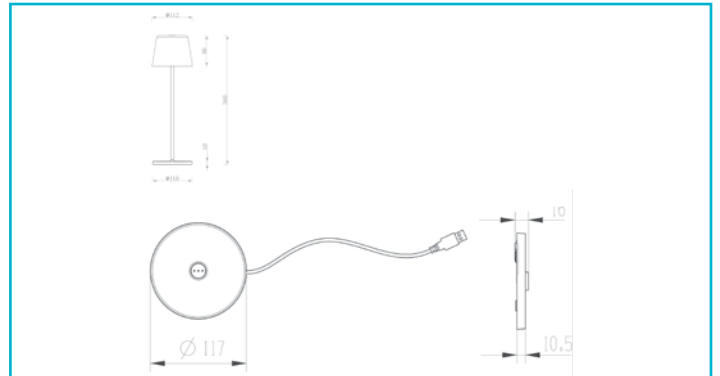

Akkuleuchte
Set Canis Weiß + Ladesockel

Entdecken Sie unsere tragbaren LED-Akkuleuchten der CANIS Serie. Mit 3,5 W Leistung und 270 lm Helligkeit bieten unsere Leuchten eine besonders weite und angenehme Lichtverteilung. Dank der stufenlosen Dimmfunktion über den praktischen Touchsensor können Sie die Beleuchtung nach Ihren Wünschen anpassen. Wählen Sie aus 2 Lichtfarbstufen, um die perfekte Atmosphäre zu schaffen. Und das Beste? Eine Akkuladung reicht für mehr als acht Stunden Leuchtdauer. Mit dem optionalen Ladedock können Sie bis zu sechs Leuchten gleichzeitig aufladen und haben immer genügend Lichtquellen zur Verfügung. Wählen Sie aus acht verschiedenen Farben, darunter auch trendige Pastelltöne,

Gehäusematerial	Aluminium
Gehäusefarbe	Weiß
Oberflächenstruktur	Matt
Material Lichtaustritt	Polycarbonat - PC
Oberfläche Lichtaustritt	Klar
Montageort	Innen, Außen
Funktionen	Nightsaver
Schutzklasse	III / Schutzkleinspannung
Leistungsaufnahme	3,5 W
Eingangsspannung	3,7 V/DC
Dimmbar	Ja
Ansteuerung	Touch-Sensor
Bewegungsmelder	Nein
Akku/Batterie betrieben	Ja
Akku/Batterie enthalten	Ja
Akku-/Batterieanzahl	1 STK
Akku-/Batterietyp	Li-Ion Akku Typ 18650
Akku-/Batteriekapazität	4400 mAh
Akku-/Batteriespannung	3,7 V
Akkuladezeit	6,5 h
Akkulaufzeit	8 h

Höhe	370 mm
Durchmesser	112 mm
Artikelgewicht	969 g
Arbeitstemperatur	-20 bis 40 °C
Lagertemperatur	-20 bis 50 °C
IP Schutzart	IP 65
IK Schutzklasse	IK04
Lebensdauer L70 / B50	20000 h
Energieverbrauch	4 kWh/1000h

Lichtquelle	LED, Lichtquelle wechselbar TC
Lichtfarbe	Warmweiß (WW)
Farbtemperatur	2200/3000 K
Farbwiedergabe (Ra)	80
Bemessungslichtstrom	270 lm
Lichtausbeute	77,1 lm/W
Abstrahlwinkel	100 Grad
Lichtaustrittsflächen	1
Lichtcharakteristik	Direkt
Lichttrichtung	Unten