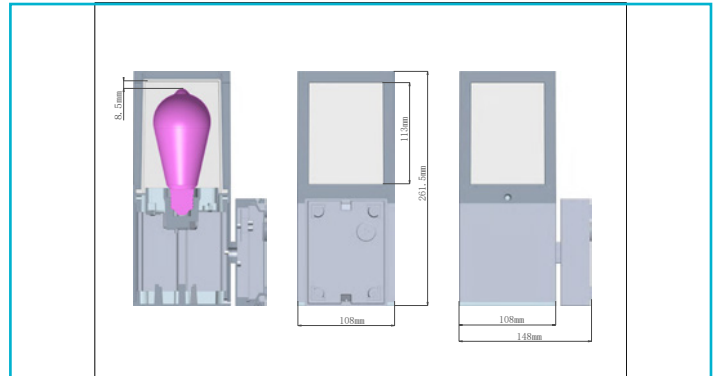

Wandaufbauleuchte
Facado 2 Square getönt, 1x max 20 W, Dunkelgrau

Die Wandleuchte FACADO ist unsere flexible Lösung für die Außenbeleuchtung. Durch zwei Kabeleinführungen ist eine Durchgangsverdrahtung problemlos möglich. Durch die abnehmbare Montageplatte mit Steckverbindung und die schraublosen Anschlussklemmen ist eine einfache und schnelle Montage problemlos möglich. Der neu entwickelte Leuchtenkopf sorgt für eine noch bessere Ausleuchtung. Durch die Schutzart IP 65 ist sie zudem besonders witterungsbeständig.

Die Außenleuchte FACADO gibt es in eckiger und runder Form, wahlweise in den Farben Dunkelgrau oder Rost. Außerdem kann zwischen einem

Besonderheiten

- Durchgangsverdrahtung möglich
- Montageplatte über Stecker trennbar
- schnelle und sichere Montage
- Witterungsschutz mit IP 65
- Verbesserte Ausleuchtung durch neu entwickelten Leuchtenkopf

IK Schutzklasse	IK05
------------------------	------

Schutzklasse	I / Schutzerdung
max. Leistung	1x max. 20 W
Eingangsspannung	220-240 V/AC 50 / 60 Hz
Fassung / Sockel	E27
Leuchtmittelbauform	A60, A70, ST64
Anzahl Sockel	1 STK
Dimmbar	Ja
Ansteuerung	Dimmbar über optionales Leuchtmittel
Bewegungsmelder	Nein

Ausführung	Ohne Leuchtmittel
-------------------	-------------------

Lichtaustrittsflächen	5
Lichtcharakteristik	Direkt
Lichtrichtung	Oben, Seite

Länge	148 mm
Breite	108 mm
Höhe	261,5 mm
Artikelgewicht	1378 g