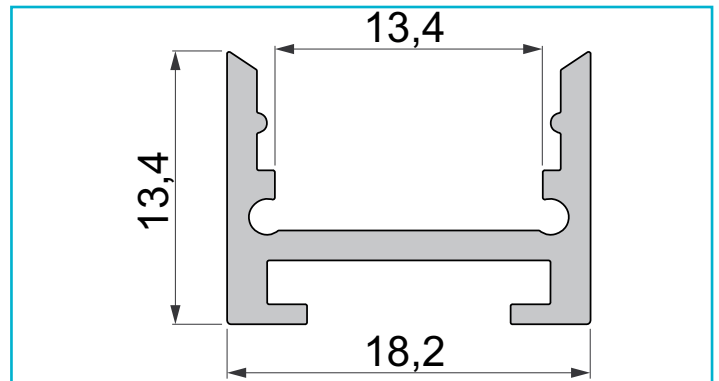

**Profil**  
**Nuten-Profil, U-hoch AU-10-12, 2m, Silber**
**Besonderheiten**

- für LED-Stripes bis 13 mm Breite

<b>Gehäusematerial</b>	Aluminium
<b>Gehäusefarbe</b>	Silber
<b>Oberflächenstruktur</b>	Matt, Eloxiert
<b>Montageort</b>	Innen, Außen
<b>Wärmeleitfähigkeit</b>	900 J/(kg*K)
<b>Länge</b>	2000 mm
<b>Breite</b>	18,2 mm
<b>Höhe</b>	13,7 mm
<b>Artikelgewicht</b>	370 g

**Zubehör .**

- 983098**  Abdeckung Rolle P-10-12, 20m, klar, Polycarbonat, KlarFarblos, 20000 mm
- 980023**  Montageclip, Set (2 Stk.), Kunststoff, Weiß
- 987025**  Nutenstein / Längsverbinder, Metall, Silber
- 987026**  Nutenstein / Eckverbinder 120°, Metall, Silber
- 987027**  Nutenstein / Eckverbinder 90°, Metall, Silber

**Zubehör .**

- 980020**  Endkappe P-AU-10-12 Set 2 Stk, Silber, Aluminium, Silber
- 980021**  Endkappe P-AU-10-12 Set 2 Stk, Silber, Aluminium, Silber
- 983090**  Abdeckung P-10-12, 2m, milchig, Polycarbonat, Satiniert 40% TransmissionWeiß, 2000 mm
- 983091**  Abdeckung P-10-12, 3m, milchig, Polycarbonat, Satiniert 40% TransmissionWeiß, 3000 mm
- 983092**  Abdeckung Rolle P-10-12, 20m, milchig, Polycarbonat, Satiniert 40% TransmissionWeiß, 20000 mm
- 983093**  Abdeckung P-10-12, 2m, schwarz, Polycarbonat, Schwarz, 2000 mm
- 983094**  Abdeckung P-10-12, 3m, schwarz, Polycarbonat, Schwarz, 3000 mm
- 983095**  Abdeckung Rolle P-10-12, 20m, schwarz, Polycarbonat, Schwarz, 20000 mm
- 983096**  Abdeckung P-10-12, 2m, klar, Polycarbonat, KlarFarblos, 2000 mm
- 983097**  Abdeckung P-10-12, 3m, klar, Polycarbonat, KlarFarblos, 3000 mm