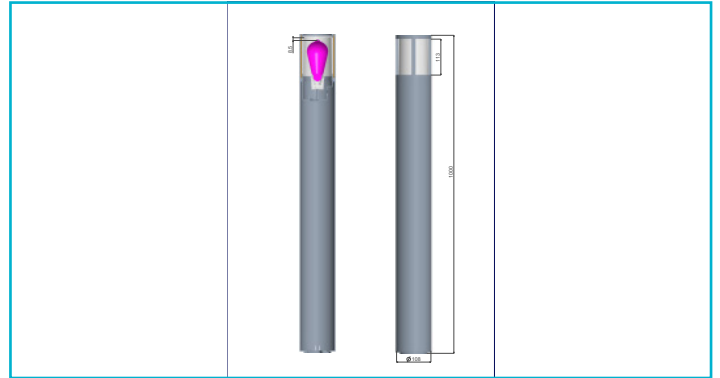

**Pollerleuchte****Facado 2 Round getönt 1000mm, 1x max 20 W, E27, Rost**

Unsere Pollerleuchten der Serie FACADO bieten durch die Schutzart IP 65 einen sehr guten Witterungsschutz. Wählen Sie je nach individuellem Bedarf zwischen einem opalen Diffusor oder einem klaren Diffusor in Rauchglasoptik. Die Serie ist in zwei verschiedenen Größen (650 mm / 1.000 mm) erhältlich und verfügt über eine E27-Fassung für austauschbare Leuchtmittel. Der neu gestaltete Leuchtenkopf sorgt für eine deutlich verbesserte Ausleuchtung. Die aus hochwertigem Aluminiumdruckguss gefertigte Leuchte FACADO ist in den Farben Dunkelgrau und Rost sowie in eckiger und runder Form erhältlich.

Die IP67-Anschlussbox verfügt über eine doppelte M20-

**Besonderheiten**

- Witterungsschutz mit IP65
- IP67 Anschlussbox passend u.a für Erdkabel 3x1,5 mm<sup>2</sup> / 5x1,5 mm<sup>2</sup> / 3x2,5 mm<sup>2</sup>
- verbesserte Ausleuchtung durch neu entwickelten Leuchtenkopf
- wahlweise mit opalem oder transparenten Diffusor in Rauchglas-Optik
- ideal geeignet für u.a. ST64 Kolben und A60/70 Birnen

<b>Gehäusematerial</b>	Aluminium, Polycarbonat
<b>Gehäusefarbe</b>	Rost
<b>Oberflächenstruktur</b>	Matt
<b>Material Lichtaustritt</b>	Polycarbonat - PC
<b>Farbe Lichtaustritt</b>	Rauchfarben
<b>Oberfläche Lichtaustritt</b>	Transparent
<b>Schutzklasse</b>	I / Schutzerdung
<b>max. Leistung</b>	1x max. 20 W
<b>Eingangsspannung</b>	220-240 V/AC 50 / 60 Hz
<b>Fassung / Sockel</b>	E27
<b>Leuchtmittelbauform</b>	A60, A70, ST64
<b>Anzahl Sockel</b>	1 STK
<b>Dimmbar</b>	Ja
<b>Ansteuerung</b>	Dimmbar über optionales Leuchtmittel
<b>Bewegungsmelder</b>	Nein
<b>Ausführung</b>	Ohne Leuchtmittel
<b>Lichtaustrittsflächen</b>	5
<b>Lichtcharakteristik</b>	Direkt
<b>Lichtrichtung</b>	Oben, Seite
<b>Höhe</b>	1000 mm
<b>Durchmesser</b>	108 mm
<b>Artikelgewicht</b>	2600 g
<b>Arbeitstemperatur</b>	-20 bis 40 °C
<b>Lagertemperatur</b>	-10 bis 60 °C
<b>IP Schutzart</b>	IP 65
<b>IK Schutzklasse</b>	IK05