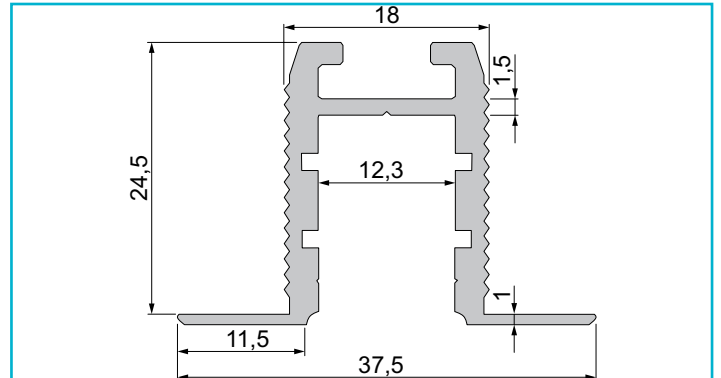

Profil
Trockenbau-Profil, Wand-Decke ET-03-10, 2,5m, Silber

Besonderheiten

- für LED-Stripes bis 12 mm Breite

| | |
|----------------------------|----------------|
| Gehäusematerial | Aluminium |
| Gehäusefarbe | Silber |
| Oberflächenstruktur | Matt, Eloxiert |
| Wärmeleitfähigkeit | 900 J/(kg*K) |
| Länge | 2500 mm |
| Breite | 37,5 mm |
| Höhe | 25,5 mm |
| Artikelgewicht | 1140 g |

Zubehör .

- 978260** Endkappe P-ET-03-10 Set 2 Stk, Weiß, Kunststoff, Weiß
- 978261** Endkappe P-ET-03-10 Set 2 Stk, Grau, Kunststoff, Grau
- 979201** Endkappe H-ET-03-10 Set 2 Stk, Grau, Kunststoff, Grau
- 979701** Endkappe R-ET-03-10 Set 2 Stk, Grau, Kunststoff, Grau
- 983010** Abdeckung P-01-10, 1m, klar, PMMA, Transparent 95% Transmission, 1000 mm
- 983011** Abdeckung P-01-10, 2m, klar, PMMA, Transparent 95% Transmission, 2000 mm
- 983012** Abdeckung P-01-10, 1m, matt, PMMA, Teiltransparent 75% Transmission, 1000 mm
- 983013** Abdeckung P-01-10, 2m, matt, PMMA, Teiltransparent 75% Transmission, 2000 mm
- 983014** Abdeckung P-01-10, 1m, milchig, PMMA, Satiniert 40% Transmission, 1000 mm
- 983015** Abdeckung P-01-10, 2m, milchig, PMMA, Satiniert 40% Transmission, 2000 mm
- 983016** Abdeckung P-01-10, 3m, klar, PMMA, Transparent 95% Transmission, 3000 mm
- 983017** Abdeckung P-01-10, 3m, matt, PMMA, Teiltransparent 75% Transmission, 3000 mm