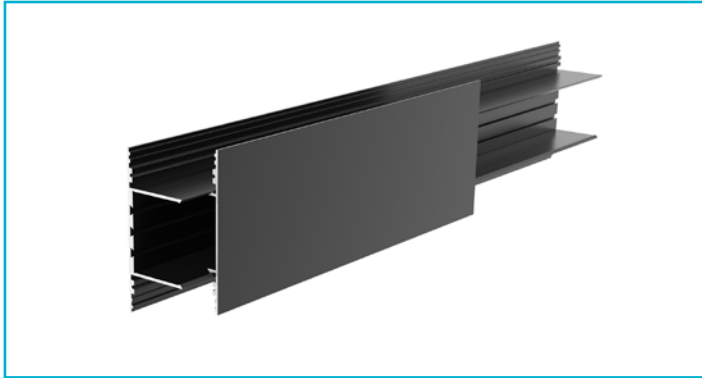

**Profil
PLANO BSH für Wandmontage, 85x38mm, schwarz mit LED-Träger, 2,5m**

Besonderheiten

- universell einsetzbares Leuchtenprofil
- Uplight für LED-Stripes bis 31 mm Breite
- Downlight für LED-Stripes bis 31 mm Breite
- inkl. LED-Träger

Gehäusematerial	Aluminium
Gehäusefarbe	Schwarz
Länge	2500 mm
Breite	38 mm
Höhe	85 mm
Artikelgewicht	3360 g

Zubehör •

988087		PLANO ES & BSH & MS Uplight Abdeckung flach opal, 2,5m, PMMA, Opal, 2500 mm
840192		Power, SMD, 24V-20W, 2700K, 5m, Kupfer, Weiß
988089		PLANO ES & BSH Abdeckung hoch opal, 2,5m, PMMA, Opal, 2500 mm
840193		Power, SMD, 24V-20W, 3000K, 5m, Kupfer, Weiß
988091		PLANO ES & BSH & MS Uplight Abdeckung flach Mikroprisma, 2,5m, PMMA, Mikroprismatisch, 2500 mm
840194		Power, SMD, 24V-20W, 4000K, 5m, Kupfer, Weiß
988107		PLANO BSH Endkappe Aufbau schwarz, Aluminium, Schwarz
862124		LONG-FLAT, CV, LT-45-24, Kunststoff, Schwarz
988116		PLANO BSH Endkappe hoch Aufbau schwarz, Aluminium, Schwarz
862094		LONG-FLAT, CV, LT-60-24, Kunststoff, Weiß
988202		Plano BSH Längsverbinder, Metall
862126		LONG-FLAT, CV, LT-100-24, Kunststoff, Schwarz
988205		Plano BSH Eckverbinder, Metall
862173		LONG-FLAT, CV, LT-150-24, Kunststoff, Schwarz
988206		Plano Wandhalter, aluminium, Metall
988095		PLANO ES u. MS - Seilabhängungsset, paarweise, Metall