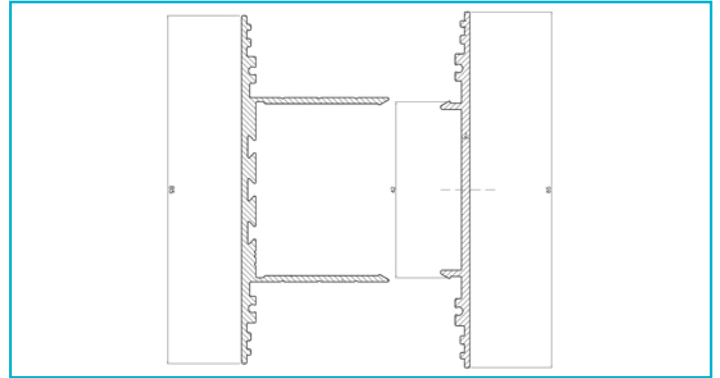

**Profil
PLANO BSH für Wandmontage, 85x38mm, schwarz mit LED-Träger, 2,5m**

Besonderheiten

- universell einsetzbares Leuchtenprofil
- Uplight für LED-Stripes bis 31 mm Breite
- Downlight für LED-Stripes bis 31 mm Breite
- inkl. LED-Träger

Gehäusematerial	Aluminium
Gehäusefarbe	Schwarz
Länge	2500 mm
Breite	38 mm
Höhe	85 mm
Artikelgewicht	3360 g

Zubehör •

988087		PLANO ES & BSH & MS Uplight Abdeckung flach opal, 2,5m, PMMA, Opal, 2500 mm
840192		Power, SMD, 24V-20W, 2700K, 5m, Kupfer, Weiß
988089		PLANO ES & BSH Abdeckung hoch opal, 2,5m, PMMA, Opal, 2500 mm
840193		Power, SMD, 24V-20W, 3000K, 5m, Kupfer, Weiß
988091		PLANO ES & BSH & MS Uplight Abdeckung flach Mikroprisma, 2,5m, PMMA, Mikroprismatisch, 2500 mm
840194		Power, SMD, 24V-20W, 4000K, 5m, Kupfer, Weiß
988107		PLANO BSH Endkappe Aufbau schwarz, Aluminium, Schwarz
862124		LONG-FLAT, CV, LT-45-24, Kunststoff, Schwarz
988116		PLANO BSH Endkappe hoch Aufbau schwarz, Aluminium, Schwarz
862094		LONG-FLAT, CV, LT-60-24, Kunststoff, Weiß
988202		Plano BSH Längsverbinder, Metall
862126		LONG-FLAT, CV, LT-100-24, Kunststoff, Schwarz
988205		Plano BSH Eckverbinder, Metall
862173		LONG-FLAT, CV, LT-150-24, Kunststoff, Schwarz
988206		Plano Wandhalter, aluminium, Metall
988095		PLANO ES u. MS - Seilabhängungsset, paarweise, Metall