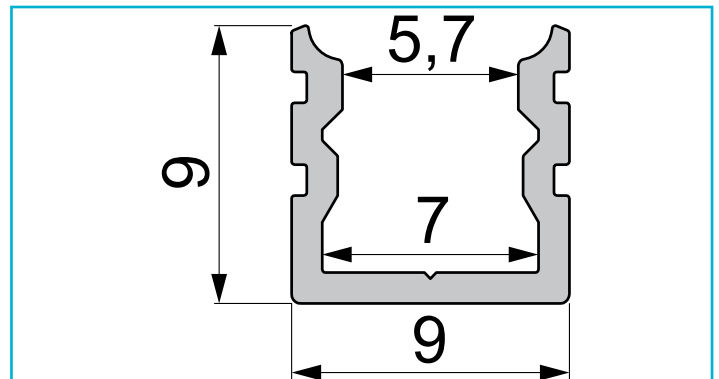

Profil
U-Profil hoch AU-02-05, 2m, Schwarz
**Besonderheiten**

- für LED-Stripes bis 5,7 mm Breite

Gehäusematerial	Aluminium
Gehäusefarbe	Schwarz
Oberflächenstruktur	Matt, Eloxiert
Montageort	Innen, Außen
Wärmeleitfähigkeit	900 J/(kg*K)
Länge	2000 mm
Breite	9 mm
Höhe	9 mm
Artikelgewicht	148 g

Zubehör .

- 984055**  Abdeckung H-01-05, 2m, milchig, PMMA, Satiniert 40% Transmission, 2000 mm
- 984555**  Abdeckung R-01-05, 2m, milchig, PMMA, Satiniert 40% Transmission, 2000 mm
- 930345**  3M Doppelseitiges Klebeband 50000x8x0,2mm