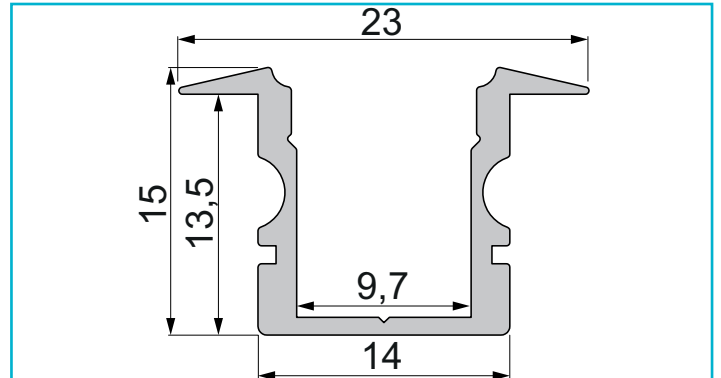

**Profil**  
**T-Profil hoch ET-02-08, 2m, Weiß**

**Besonderheiten**

- für LED-Stripes bis 9,3 mm Breite

<b>Gehäusematerial</b>	Aluminium
<b>Gehäusefarbe</b>	Weiß
<b>Oberflächenstruktur</b>	Matt, Pulverbeschichtet
<b>Montageort</b>	Innen, Außen
<b>Wärmeleitfähigkeit</b>	900 J/(kg*K)
<b>Länge</b>	2000 mm
<b>Breite</b>	23 mm
<b>Höhe</b>	15 mm
<b>Artikelgewicht</b>	364 g

Art.-Nr. 975105

**Profil**  
T-Profil hoch ET-02-08, 2m, Weiß

---

**Zubehör •**

**987080**  Universal Halteclip Aufnahme (schwenkbar) Set 2 Stk,  
Metall, Silber