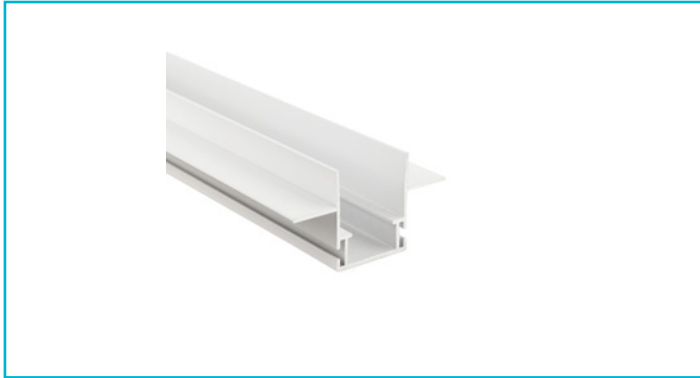

Profil
Combo Einbau Montageprofil mit Flügel, 13mm, 1m weiß

Das patentierte DEKO LIGHT COMBO PROFILSYSTEM ist eine neue, montagefreundliche Profil-in-Profil-Lösung für den Einbau von Lichtlinien in Fassaden, Gärten, Wohnräumen und vielem mehr.

Das Montageprofil COMBO EINBAU mit Flügeln eignet sich für die Vorbereitung von Lichtlinien in Trockenbau, verputztem Mauerwerk, Vollwärmeschutz, Holz, Faserplatten und vielem mehr. Die Montageprofile können bauseits sauber eingearbeitet werden, die vorbereiteten LED-Lichtlinien werden anschließend eingeklipst. Für den direkten

Gehäusematerial	Aluminium
Gehäusefarbe	Weiß
Montageort	Innen, Außen

Länge	1000 mm
Breite	66 mm
Höhe	36 mm

Zubehör •

- 988180**  Combo Putzleiste - Bündig, Styropor 24x29x1000, weiß, EPS, Weiß
- 988179**  Combo Putzleiste - Putzkante, Styropor 40x29x1000, weiß, EPS, Weiß
- 970814**  Combo Anschlussprofil für Spachtelarbeiten Aluminium natur, 2 m, Aluminium, Aluminium
- 970818**  Combo Anschlussprofil für Spachtelarbeiten weiß, 2 m, Aluminium, Weiß
- 970816**  Combo Anschlussprofil für Spachtelarbeiten schwarz, 2 m, Aluminium, Schwarz
- 988174**  Combo Verbinder und Absturzsicherung, Stahl, Edelstahl
- 988177**  Combo Verbinder Set 2 Stk. 0/0, aluminium natur, Stahl, Edelstahl
- 988178**  Combo Verbinder Set 2 Stk. 0/90, aluminium natur, Stahl, Edelstahl
- 988175**  Combo Verbinder Set 2 Stk. 90/0, aluminium natur, Stahl, Edelstahl
- 988137**  Combo Einbau/Fassade/Dämmung 2 St. Endkappe Montageprofil ohne Steg, weiß, ABS, Weiß
- 988136**  Combo Einbau/Fassade/Dämmung 2 St. Endkappe Montageprofil ohne Steg, schwarz, ABS, Schwarz