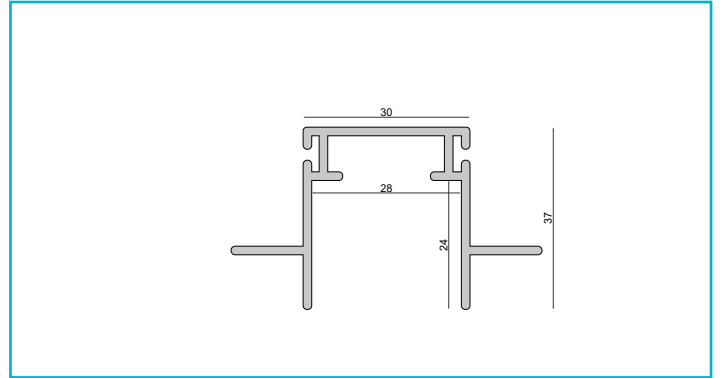

Profil
Combo Einbau Montageprofil mit Flügel, 13mm, 1m weiß

Das patentierte DEKO LIGHT COMBO PROFILSYSTEM ist eine neue, montagefreundliche Profil-in-Profil-Lösung für den Einbau von Lichtlinien in Fassaden, Gärten, Wohnräumen und vielem mehr.

Das Montageprofil COMBO EINBAU mit Flügeln eignet sich für die Vorbereitung von Lichtlinien in Trockenbau, verputztem Mauerwerk, Vollwärmeschutz, Holz, Faserplatten und vielem mehr. Die Montageprofile können bauseits sauber eingearbeitet werden, die vorbereiteten LED-Lichtlinien werden anschließend eingeklipst. Für den direkten

Gehäusematerial	Aluminium
Gehäusefarbe	Weiß
Montageort	Innen, Außen

Länge	1000 mm
Breite	66 mm
Höhe	36 mm

Zubehör •

- 988180**  Combo Putzleiste - Bündig, Styropor 24x29x1000, weiß, EPS, Weiß
- 988179**  Combo Putzleiste - Putzkante, Styropor 40x29x1000, weiß, EPS, Weiß
- 970814**  Combo Anschlussprofil für Spachtelarbeiten Aluminium natur, 2 m, Aluminium, Aluminium
- 970818**  Combo Anschlussprofil für Spachtelarbeiten weiß, 2 m, Aluminium, Weiß
- 970816**  Combo Anschlussprofil für Spachtelarbeiten schwarz, 2 m, Aluminium, Schwarz
- 988174**  Combo Verbinder und Absturzsicherung, Stahl, Edelstahl
- 988177**  Combo Verbinder Set 2 Stk. 0/0, aluminium natur, Stahl, Edelstahl
- 988178**  Combo Verbinder Set 2 Stk. 0/90, aluminium natur, Stahl, Edelstahl
- 988175**  Combo Verbinder Set 2 Stk. 90/0, aluminium natur, Stahl, Edelstahl
- 988137**  Combo Einbau/Fassade/Dämmung 2 St. Endkappe Montageprofil ohne Steg, weiß, ABS, Weiß
- 988136**  Combo Einbau/Fassade/Dämmung 2 St. Endkappe Montageprofil ohne Steg, schwarz, ABS, Schwarz