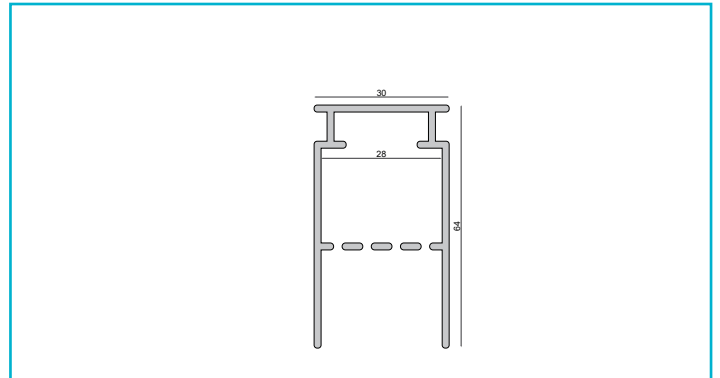

Profil
Combo Beton Trafoprofil, 1 m, weiß

Das patentierte DEKO LIGHT COMBO PROFILSYSTEM ist eine neue, montagefreundliche Profil-in-Profil-Lösung für den Einbau von Lichtlinien in Fassaden, Gärten, Wohnräumen und vielem mehr. Das COMBO BETON Profil ist die Lösung für den Einbau von Lichtlinien in Ortbeton. Das Trafoprofil dient zur Aufnahme der LED-Trafos, um bei langen Lichtlinien oder unterschiedlichen Verdrahtungen das Netzteil hinter der Leuchte verstecken zu können. Das Trafoprofil ist kompatibel zum Montageprofil. Die Montageprofile werden in die Schalung eingelegt und bieten ausreichend Platz für die LED-Lichtlinien. Selbstverständlich ist auch genügend Platz für die zusätzliche Verkabelung vorhanden. Die

Gehäusematerial	Aluminium
Gehäusefarbe	Weiß
Länge	1000 mm
Breite	31 mm
Höhe	63 mm

Zubehör .

- 988134**  Combo Beton 2 St. Endkappe Trafoprofil mit Kantenabdeckung, schwarz, ABS, Schwarz
- 988163**  Combo Beton Verbindungsstück Montageprofil - Trafoprofil, weiß, ABS, Weiß
- 988162**  Combo Beton Verbindungsstück Montageprofil - Trafoprofil, schwarz, ABS, Schwarz

Zubehör .

- 988180**  Combo Putzleiste - Bündig, Styropor 24x29x1000, weiß, EPS, Weiß
- 988179**  Combo Putzleiste - Putzkante, Styropor 40x29x1000, weiß, EPS, Weiß
- 988167**  Combo Beton Montageleiste Holz, 1m, Holz
- 988168**  Combo Beton Montageleiste Holz, 2m, Holz
- 970811**  Combo Anschlussprofil für den Innenputz Aluminium natur, 2,5 m, Aluminium
- 970812**  Combo Anschlussprofil für den Innenputz weiß, 2,5 m, Aluminium, Weiß
- 970810**  Combo Anschlussprofil für den Innenputz schwarz, 2,5 m, Aluminium, Schwarz
- 970814**  Combo Anschlussprofil für Spachtelarbeiten Aluminium natur, 2 m, Aluminium, Aluminium
- 970818**  Combo Anschlussprofil für Spachtelarbeiten weiß, 2 m, Aluminium, Weiß
- 970816**  Combo Anschlussprofil für Spachtelarbeiten schwarz, 2 m, Aluminium, Schwarz
- 988135**  Combo Beton 2 St. Endkappe Trafoprofil mit Kantenabdeckung, weiß, ABS, Weiß