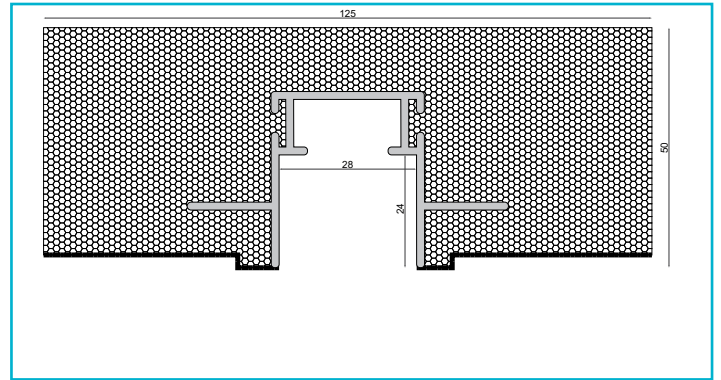

Profil
Combo Dämmung Montageprofil 2 m, weiß

Das patentierte DEKO LIGHT COMBO PROFILSYSTEM ist eine neue, montagefreundliche Profil-in-Profil-Lösung für die Installation von Lichtlinien in Fassaden, Gärten, Wohnräumen und vielem mehr.

Das Montageprofil COMBO Dämmung dient zur einfachen Montage der Einbauprofile in die Wärmedämmung und kann nach Fertigstellung der Oberflächen mit allen Profilen von IP44 bis IP68 bestückt werden.

Gehäusematerial	EPS
Gehäusefarbe	Weiß
Länge	2000 mm
Breite	130 mm
Höhe	50 mm