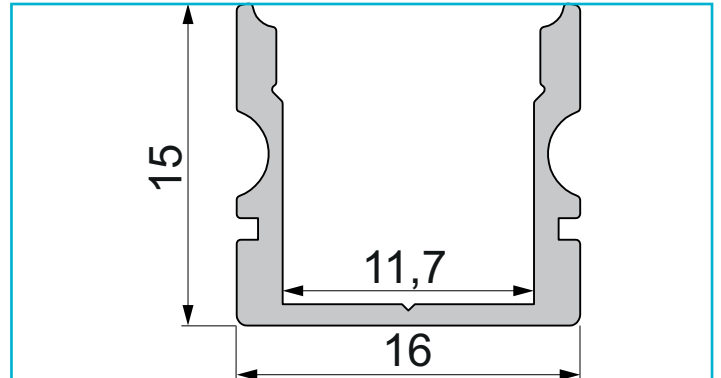

Profil
U-Profil hoch AU-02-10, 2m, Schwarz

Besonderheiten

- für LED-Stripes bis 11,3 mm Breite

Gehäusematerial	Aluminium
Gehäusefarbe	Schwarz
Oberflächenstruktur	Matt, Eloxiert
Montageort	Innen, Außen

Wärmeleitfähigkeit 900 J/(kg*K)

Länge	2000 mm
Breite	16 mm
Höhe	15 mm
Artikelgewicht	330 g

Zubehör .

- 978050**  Endkappe P-AU-02-10 Set 2 Stk, Weiß, Kunststoff, Weiß
- 978051**  Endkappe P-AU-02-10 Set 2 Stk, Grau, Kunststoff, Grau
- 978052**  Endkappe P-AU-02-10 Set 2 Stk, Schwarz, Kunststoff, Schwarz
- 978550**  Endkappe F-AU-02-10 Set 2 Stk, Weiß, Kunststoff, Weiß
- 978551**  Endkappe F-AU-02-10 Set 2 Stk, Grau, Kunststoff, Grau
- 978552**  Endkappe F-AU-02-10 Set 2 Stk, Schwarz, Kunststoff, Schwarz
- 979020**  Endkappe H-AU-02-10 Set 2 Stk, Weiß, Kunststoff, Weiß
- 979021**  Endkappe H-AU-02-10 Set 2 Stk, Grau, Kunststoff, Grau
- 979022**  Endkappe H-AU-02-10 Set 2 Stk, Schwarz, Kunststoff, Schwarz
- 979520**  Endkappe R-AU-02-10 Set 2 Stk, Weiß, Kunststoff, Weiß

Profil
U-Profil hoch AU-02-10, 2m, Schwarz

Zubehör •

- 930348**  3M Doppelseitiges Klebeband 50000x15x0,2mm
- 987004**  2er Set Halteklammern für AU-10, Metall
- 987080**  Universal Halteclip Aufnahme (schwenkbar) Set 2 Stk, Metall, Silber