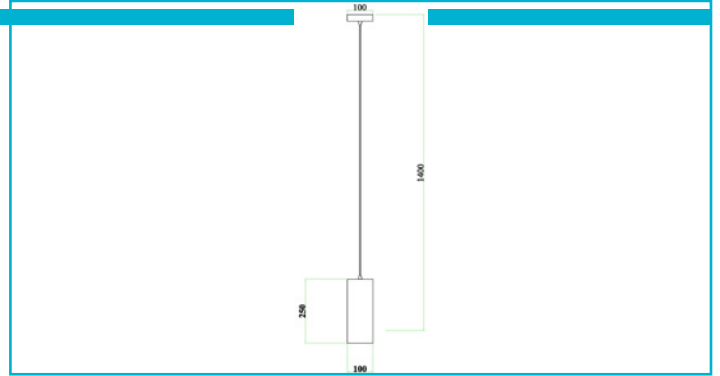

**Pendelleuchte**  
**Barrel, 1x max. 40 W E27, Silber**

Voller Fokus: Die Pendelleuchte BARREL konzentriert sich ganz auf ihre wichtigste Aufgabe – das Ausleuchten eines konkreten Bereichs. Dazu trägt nicht zuletzt der edle Metallschirm bei, der ein durchweg blendfreies Lichtvergnügen gewährleistet.

**Besonderheiten**

- max. Abhängung 1.000 mm
- wechselbares Leuchtmittel (E27)

<b>Gehäusematerial</b>	Metall
<b>Gehäusefarbe</b>	Silber
<b>Oberflächenstruktur</b>	Satiniert
<b>Farbe Lichtaustritt</b>	Weiß
<b>Montageart</b>	Aufbaumontage
<b>Montageort</b>	Innen
<b>Montagefläche</b>	Deckenmontage
<b>Schutzklasse</b>	I / Schutzerdung
<b>max. Leistung</b>	1x max. 40 W
<b>Eingangsspannung</b>	220-240 V/AC 50 / 60 Hz
<b>Fassung / Sockel</b>	E27
<b>Anzahl Sockel</b>	1 STK
<b>Dimmbar</b>	Ja
<b>Ansteuerung</b>	Dimmbar über optionales Leuchtmittel
<b>Bewegungsmelder</b>	Nein
<b>Ausführung</b>	Ohne Leuchtmittel
<b>Lichtaustrittsflächen</b>	1
<b>Lichtcharakteristik</b>	Direkt
<b>Lichtrichtung</b>	Unten
<b>Höhe</b>	250 mm
<b>Durchmesser</b>	100 mm
<b>Sockelhöhe</b>	25 mm
<b>Sockel H x Ø</b>	25 x 120 mm
<b>Sockeldurchmesser</b>	120 mm
<b>Artikelgewicht</b>	718 g
<b>Arbeitstemperatur</b>	-5 bis 40 °C
<b>Lagertemperatur</b>	-10 bis 60 °C
<b>IP Schutzart</b>	IP 20