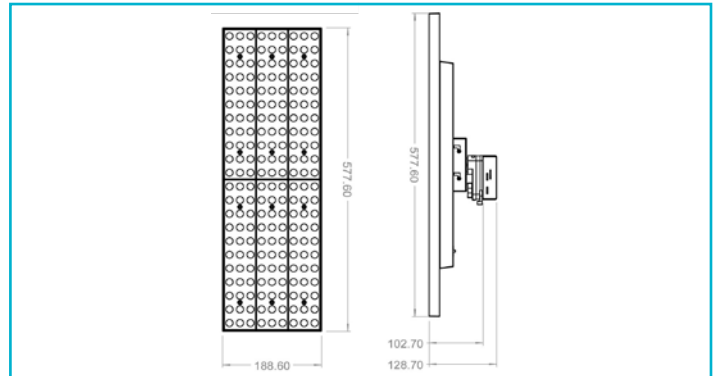

3-Phasenleuchte**Set, Draconis, 72W, 2700/3500/4000 K, Weiß**

Die DRACONIS-Serie von DEKO-LIGHT ermöglicht die flexible Deckenbeleuchtung für eine Vielzahl von Anwendungen in den Bereichen Industrie, Gewerbe und Logistik. Bei der DRACONIS-Leuchte für den wahlweisen Einsatz als Deckenaufbauleuchte oder in einem 3-Phasen-Schienensystem lassen sich die Leistung [45, 55 oder 72 W] und Lichtfarbe [2.700, 3.500 oder 4.000 K] flexibel über einen Schalter auf der Gehäuserückseite anpassen. Um die DRACONIS in nahezu jede Umgebung integrieren zu können, bieten wir mehrere Linsen für die asymmetrische bzw. symmetrische Ausleuchtung in unterschiedlichen Abstrahlwinkeln an. Der maximale Lichtstrom beträgt 8.215 Lumen.

Besonderheiten

- Leistung in drei Stufen einstellbar
- Lichtfarbe in drei Stufen einstellbar
- hoher Lichtstrom
- Linsen wechselbar

Gehäusematerial	Aluminium
Gehäusefarbe	Weiß
Montageart	Aufbaumontage
Montageort	Innen
Montagefläche	Deckenmontage
Funktionen	Phasenschalter
Schutzklasse	I / Schutzerdung
Leistung wählbar	45 W, 55 W, 72 W
Eingangsspannung	220-240 V/AC 50 / 60 Hz
Netzgerät inkl.	Ja
Dimmbar	Nein
Bewegungsmelder	Nein

Lichtaustrittsflächen	1
Lichtcharakteristik	Direkt
Lichtrichtung	Unten

Länge	577,6 mm
Breite	188,6 mm
Höhe	128,7 mm
Artikelgewicht	2634 g