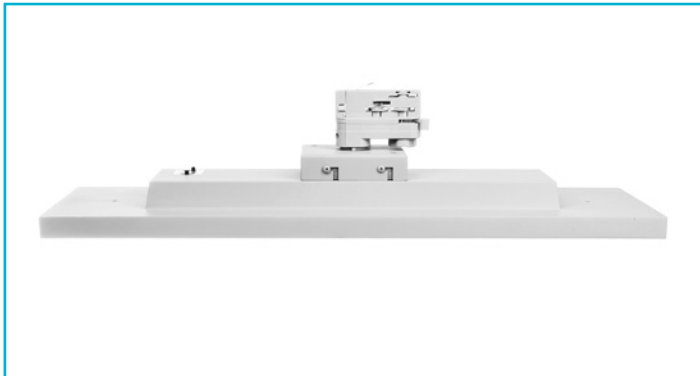

3-Phasenleuchte**Set, Draconis, 72W, 2700/3500/4000 K, Weiß**

Die DRACONIS-Serie von DEKO-LIGHT ermöglicht die flexible Deckenbeleuchtung für eine Vielzahl von Anwendungen in den Bereichen Industrie, Gewerbe und Logistik. Bei der DRACONIS-Leuchte für den wahlweisen Einsatz als Deckenaufbauleuchte oder in einem 3-Phasen-Schienensystem lassen sich die Leistung [45, 55 oder 72 W] und Lichtfarbe [2.700, 3.500 oder 4.000 K] flexibel über einen Schalter auf der Gehäuserückseite anpassen. Um die DRACONIS in nahezu jede Umgebung integrieren zu können, bieten wir mehrere Linsen für die asymmetrische bzw. symmetrische Ausleuchtung in unterschiedlichen Abstrahlwinkeln an. Der maximale Lichtstrom beträgt 8.215 Lumen.

Besonderheiten

- Leistung in drei Stufen einstellbar
- Lichtfarbe in drei Stufen einstellbar
- hoher Lichtstrom
- Linsen wechselbar

Gehäusematerial	Aluminium
Gehäusefarbe	Weiß
Montageart	Aufbaumontage
Montageort	Innen
Montagefläche	Deckenmontage
Funktionen	Phasenschalter
Schutzklasse	I / Schutzerdung
Leistung wählbar	45 W, 55 W, 72 W
Eingangsspannung	220-240 V/AC 50 / 60 Hz
Netzgerät inkl.	Ja
Dimmbar	Nein
Bewegungsmelder	Nein

Lichtaustrittsflächen	1
Lichtcharakteristik	Direkt
Lichtrichtung	Unten

Länge	577,6 mm
Breite	188,6 mm
Höhe	128,7 mm
Artikelgewicht	2634 g