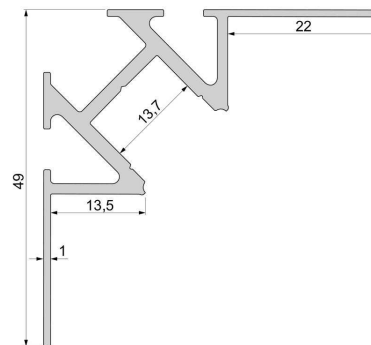

**Artikel Nr.: 975375**

Fliesen-Profil Ecke innen EV-01-12 passend für 12 - 13,3 mm LED Stripes

**Charakteristik**

<b>Material</b>	Aluminium
<b>Farbe</b>	Weiß
<b>Optik</b>	lackiert
	0,00

**Abmessungen und Gewicht**

<b>Länge</b>	2500,00
<b>Breite</b>	49,00
<b>Höhe</b>	49,00
<b>Durchmesser</b>	0,00
<b>Gewicht</b>	1300 g

**Montage**

**Befestigungsmöglichkeiten**

**Artikel Nr.: 975375**

tiles-profile inner corner EV-01-12 suitable for 12 - 13,3 mm LED Stripes

**Characteristics**

<b>Material</b>	aluminum
<b>Color</b>	white
<b>Optic</b>	lacquered

**Dimensions & Weight**

<b>Length</b>	2500,00
<b>Width</b>	49,00
<b>Height</b>	49,00
<b>Diameter</b>	0,00
<b>Product Weight</b>	1300 g