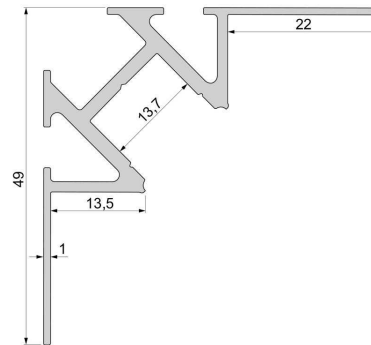

**Artikel Nr.: 975375**

Fliesen-Profil Ecke innen EV-01-12 passend für 12 - 13,3 mm LED Stripes

**Charakteristik**

<b>Material</b>	Aluminium
<b>Farbe</b>	Weiß
<b>Optik</b>	lackiert
	0,00

**Abmessungen und Gewicht**

<b>Länge</b>	2500,00
<b>Breite</b>	49,00
<b>Höhe</b>	49,00
<b>Durchmesser</b>	0,00
<b>Gewicht</b>	1300 g

**Montage**

**Befestigungsmöglichkeiten**

**Artikel Nr.: 975375**

tiles-profile inner corner EV-01-12 suitable for 12 - 13,3 mm LED Stripes

**Characteristics**

<b>Material</b>	aluminum
<b>Color</b>	white
<b>Optic</b>	lacquered

**Dimensions & Weight**

<b>Length</b>	2500,00
<b>Width</b>	49,00
<b>Height</b>	49,00
<b>Diameter</b>	0,00
<b>Product Weight</b>	1300 g