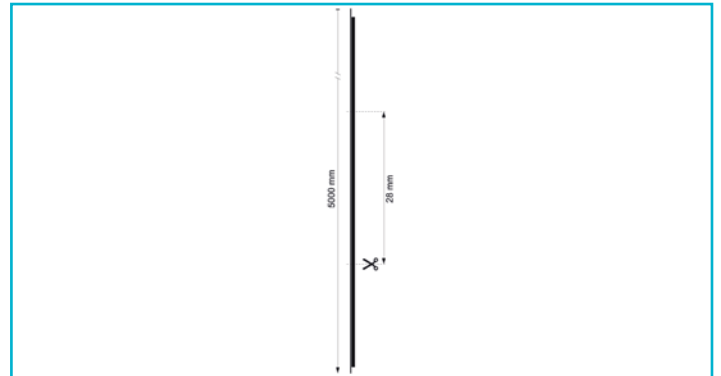

**LED Stripe**  
**Short Cut, COB, 24V-10W, 2700-6500 K, 5m**
**Besonderheiten**

- leistungsstarkes Klebeband 3M 300MP

<b>Gehäusematerial</b>	Kupfer	<b>LED Abstand</b>	1,74 mm
<b>Gehäusefarbe</b>	Weiß	<b>Biegeradius min.</b>	50 mm
<b>Montageort</b>	Innen	<b>zu betreibende Gesamtlänge max.</b>	5 m
<b>Schutzklasse</b>	III / Schutzkleinspannung	<b>Länge</b>	5000 mm
<b>Betriebsart</b>	Spannungskonstant	<b>Breite</b>	10 mm
<b>Leistungsaufnahme 1m</b>	10,5 W	<b>Höhe</b>	1,8 mm
<b>Leistungsaufnahme Bereitschaftsmodus</b>	0,5 W	<b>Artikelgewicht</b>	112 g
<b>Eingangsspannung</b>	24 V/DC	<b>Arbeitstemperatur</b>	-10 bis 60 °C
<b>Netzgerät inkl.</b>	Nein	<b>Lagertemperatur</b>	-15 bis 50 °C
<b>Anschlussleitung Primär</b>	Ja	<b>IP Schutzart</b>	IP 20
<b>Leitungsende Primär</b>	Mit freien Litzen-/ Leitungsenden	<b>Lebensdauer L70 / B50</b>	30000 h
<b>Leitungslänge Primär</b>	1 m	<b>Schaltzyklen</b>	100000
<b>Anschlussleitung Sekundär</b>	Ja	<b>Energieverbrauch</b>	11 kWh/1000h
<b>Leitungsende Sekundär</b>	Offene Kabel	<b>EEI</b>	E
<b>Leitungslänge Sekundär</b>	1 m		
<b>Dimmbar</b>	Ja		
<b>Ansteuerung</b>	Dimmbar über optionalen Controller		
<b>Anzahl Kanäle</b>	2		
<b>Lichtquelle</b>	LED, Lichtquelle nicht wechselbar		
<b>Lichtfarbe</b>	Warmweiß/Kaltweiß		
<b>Farbtemperatur</b>	2700-6500 K		
<b>Farbkonsistenz</b>	6 SDCM		
<b>Farbkonsistenz Lichtquelle</b>	6 SDCM		
<b>Farbwiedergabe (Ra)</b>	90		
<b>Abstrahlwinkel</b>	120 Grad		
<b>Lichtstrom 1m</b>	960 lm		
<b>Lichtausbeute 1m</b>	91,43 lm/W		
<b>LED/Meter</b>	320		
<b>Segment Länge</b>	27,8 mm		
<b>Segment LED Anzahl</b>	16		