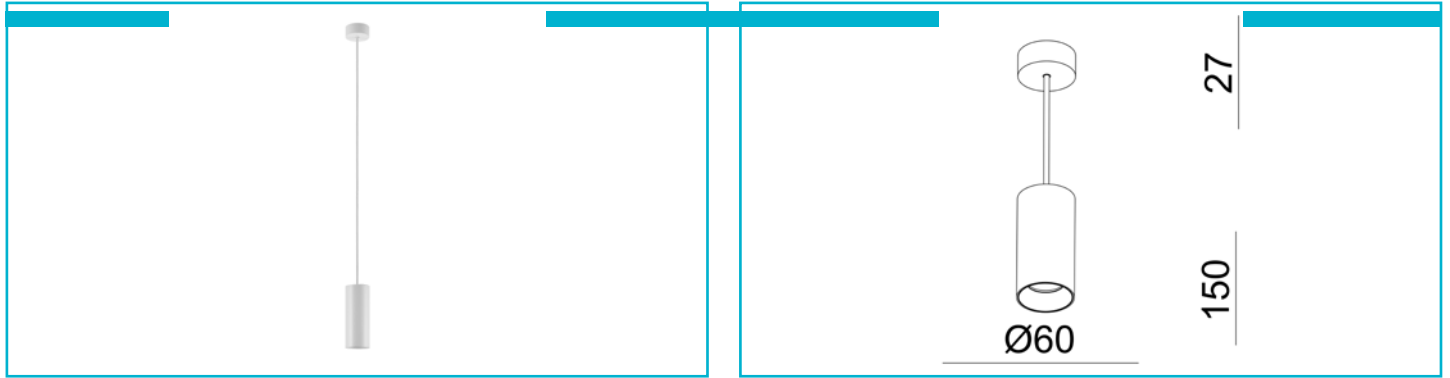

**Pendelleuchte**  
**Can 150, 1x 7,5 W GU10, Weiß**
**Besonderheiten**

- flacher und dezenter Leuchtensockel
- durch umfangreiches Zubehör individualisierbar
- individuelle Lichtlösung durch austauschbares Leuchtmittel
- kombinierbar mit der umfangreichen Produktfamilie der CAN - Serie

<b>Gehäusematerial</b>	Aluminium
<b>Gehäusefarbe</b>	Weiß
<b>Material Lichtaustritt</b>	Polycarbonat - PC
<b>Montageart</b>	Aufbaumontage
<b>Montageort</b>	Innen
<b>Montagefläche</b>	Deckenmontage
<b>Schutzklasse</b>	I / Schutzerdung
<b>max. Leistung</b>	1x max. 7,5 W
<b>Eingangsspannung</b>	220-240 V/AC 50 / 60 Hz
<b>Fassung / Sockel</b>	GU10
<b>Anzahl Sockel</b>	1 STK
<b>Dimmbar</b>	Ja
<b>Ansteuerung</b>	Dimmbar über optionales Leuchtmittel
<b>Bewegungsmelder</b>	Nein
<b>Ausführung</b>	Ohne Leuchtmittel
<b>Lichtaustrittsflächen</b>	1
<b>Lichtcharakteristik</b>	Direkt
<b>Lichtrichtung</b>	Unten
<b>Höhe</b>	150 mm
<b>Durchmesser</b>	60 mm
<b>Sockelhöhe</b>	27 mm
<b>Sockel H x Ø</b>	27 x 60 mm
<b>Sockeldurchmesser</b>	60 mm
<b>Artikelgewicht</b>	413 g
<b>IP Schutzart</b>	IP 20