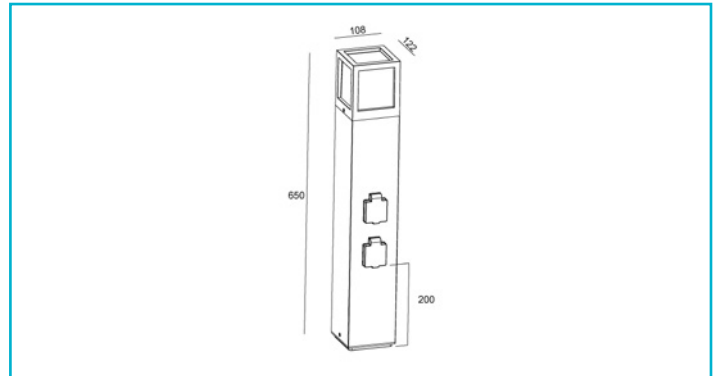

Energieverteiler**Facado Socket 650 mm, 1x max. 20 W E27, Dunkelgrau**

Die Stehleuchten der FACADO-Serie finden bereits seit einiger Zeit auf gepflasterten Gehwegen im Gartenbereich Verwendung. Jetzt werden die klassisch-eleganten Außenleuchten noch vielseitiger: Die FACADO SOCKET beinhaltet zwei Steckdosenplätze und fungiert somit auch als praktischer Stromverteiler im Garten, auf Terrassen oder auf Gehwegen. Zudem lässt sich das Leuchtmittel dank E27-Sockel wechseln und an die gewünschte Lichtstimmung anpassen. Die FACADO SOCKET ist in zwei Höhenausführungen [65 und 100 cm] erhältlich.

Besonderheiten

- Gesamtbelastung max. 3680W
- Steckdosen und Leuchte getrennt schaltbar
- Durchgangsverdrahtung möglich
- wechselbares Leuchtmittel [E27]

Gehäusematerial	Aluminium
Gehäusefarbe	Dunkelgrau
Material Lichtaustritt	Kunststoff
Farbe Lichtaustritt	Weiß
Montageart	Aufbaumontage
Montageort	Außen
Montagefläche	Bodenmontage
UV-Beständigkeit	Ja
Funktionen	Leuchte und Steckdose getrennt schaltbar
Schutzklasse	I / Schutzerdung
max. Leistung	1x max. 20 W
Anschlussleistung max.	3680 W
Eingangsspannung	220-240 V/AC 50 / 60 Hz
Fassung / Sockel	E27
Anzahl Sockel	1 STK
Bewegungsmelder	Nein
Ausführung	Ohne Leuchtmittel
Lichtaustrittsflächen	5
Lichtcharakteristik	Direkt
Lichtrichtung	Oben, Seite
Länge	650 mm
Breite	108 mm
Höhe	108 mm
Artikelgewicht	3024 g
Arbeitstemperatur	-20 bis 45 °C
Lagertemperatur	-20 bis 60 °C
IP Schutzart	IP 54