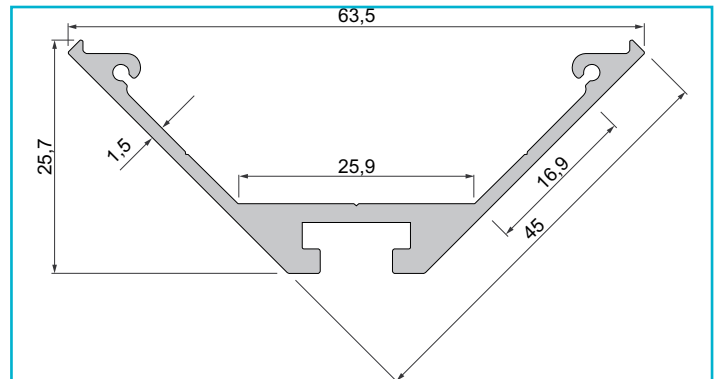

**Profil**  
**Eck-Profil AV-05-25, 2m, Silber**
**Besonderheiten**

- für LED-Stripes bis 25 mm oder 2x 12 mm Breite

<b>Gehäusematerial</b>	Aluminium
<b>Gehäusefarbe</b>	Silber
<b>Oberflächenstruktur</b>	Matt, Eloxiert
<b>Montageort</b>	Innen, Außen

**Wärmeleitfähigkeit** 900 J/(kg\*K)

<b>Länge</b>	2000 mm
<b>Breite</b>	63,5 mm
<b>Höhe</b>	25,7 mm
<b>Artikelgewicht</b>	1080 g

**Zubehör •**

- 978390**  Endkappe P-AV-05-25 Set 2 Stk, Silber, Aluminium, Silber
- 979780**  Endkappe R-AV-05-25 Set 2 Stk, Silber, Aluminium, Silber
- 980570**  Endkappe E-AV-05-25 Set 2 Stk, Silber, Aluminium, Silber
- 983120**  Abdeckung P-05-25, 2m, milchig, Polycarbonat, Satiniert 40% TransmissionWeiß, 2000 mm
- 984590**  Abdeckung R-05-25, 2m, milchig, Polycarbonat, Satiniert 40% TransmissionWeiß, 2000 mm
- 985590**  Abdeckung E-05-25, 2m, milchig, Polycarbonat, Satiniert 40% TransmissionWeiß, 2000 mm
- 930105**  Montagekleber 310ml
- 930350**  3M Doppelseitiges Klebeband 50000x25x0,2mm
- 987020**  Universal Nutenstein / Längsverbinder Set 2 Stk, Aluminium, Silber
- 987060**  Seilabhangung (schwenkbar) Set 2 Stk, Metall, Silber