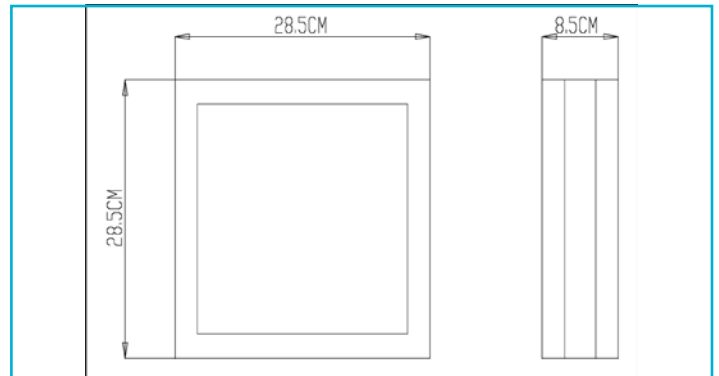

Wandaufbauleuchte
Scuti I Square, 2x max. 11 W E27, Silber

IP44

Hochwertiges Material und klassische Form - Die Scuti-Serie ist die elegante Fusion von gebürstetem Edelstahl und robustem Kunststoff. Sie ist mit zwei E27 Fassungen ausgestattet und bietet somit großen Spielraum bei der Auswahl der Leuchtmittel. Wir empfehlen 2 x 6 Watt LED Leuchtmittel für ein schön gleichmäßiges und blendfreies Lichtbild.

Gehäusematerial	Edelstahl
Gehäusefarbe	Silber
Oberflächenstruktur	Gebürstet
Material Lichtaustritt	Kunststoff
Farbe Lichtaustritt	Weiß
Montageart	Aufbaumontage
Montageort	Außen
Montagefläche	Wandmontage
Schutzklasse	II / Schutzisolierung
max. Leistung	2x max. 11 W
Eingangsspannung	220-240 V/AC 50 / 60 Hz
Fassung / Sockel	E27
Anzahl Sockel	2 STK
Dimmbar	Ja
Ansteuerung	Dimmbar über optionales Leuchtmittel
Bewegungsmelder	Nein
Ausführung	Ohne Leuchtmittel
Lichtaustrittsflächen	2
Lichtcharakteristik	Direkt
Lichtrichtung	Oben, Unten, Seite
Länge	285 mm
Breite	285 mm
Höhe	85 mm
Artikelgewicht	1600 g
Arbeitstemperatur	-20 bis 40 °C
Lagertemperatur	-10 bis 60 °C
IP Schutzart	IP 44