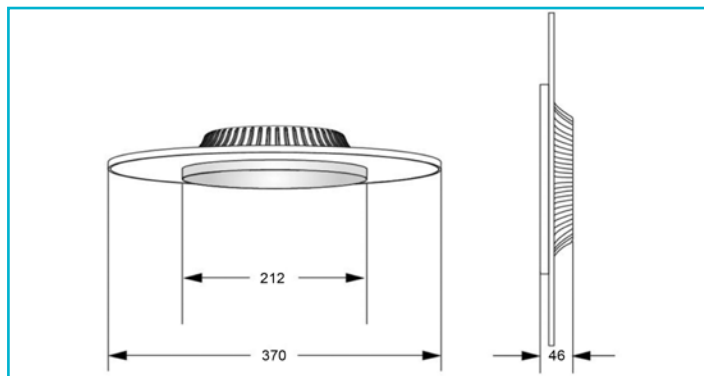

Deckenaufbauleuchte
Set, Zaniah 370 mm, 18 W, DIM, 3000 K, Cover Blau

Während die meisten Deckenaufbauleuchten auf ebene Oberflächen und Abdeckungen setzen, stellt die ZANIAH ihr 360°-Leuchtmittel [wahlweise als 12W-, 18W- und 24W-Variante] bewusst in den Vordergrund. Durch die austauschbare Abdeckung lässt sich die ZANIAH auch nach der Installation optisch verändern. Die Abdeckungen gibt es in 8 Farbvarianten und lassen damit viel Spielraum zur Individualisierung.

Besonderheiten

- mit farbigen Abdeckungen individualisierbar
- 360° Abstrahlwinkel
- als Wand- und Deckenleuchte einsetzbar

Gehäusematerial	Aluminium
Gehäusefarbe	Blau
Material Lichtaustritt	Kunststoff
Montageart	Aufbaumontage
Montageort	Innen
Montagefläche	Deckenmontage
Schutzklasse	II / Schutzisolierung
Leistungsaufnahme	18 W
Leistungsaufnahme Bereitschaftsmodus	0,5 W
Eingangsspannung	220-240 V/AC 50 / 60 Hz
Netzgerät inkl.	Ja
Dimmbar	Ja
Ansteuerung	Phasenanschnittsdimmer, Phasenabschnittsdimmer
Bewegungsmelder	Nein

Lebensdauer L70 / B50	50000 h
Schaltzyklen	25000
Energieverbrauch	18 kWh/1000h
EEI	G

Lichtquelle	LED, Lichtquelle nicht wechselbar
Farbtemperatur	3000 K
Farbkonsistenz	6 SDCM
Farbkonsistenz Lichtquelle	6 SDCM
Farbwiedergabe (Ra)	80
Bemessungslichtstrom	2020 lm
Lichtausbeute	112,2 lm/W
Abstrahlwinkel	120 Grad
120°/Verteilungscharakteristik	NDLS
Lichtaustrittsflächen	2
Lichtcharakteristik	Direkt, Indirekt
Lichttrichtung	Unten, Hinten
Höhe	46 mm
Durchmesser	370 mm