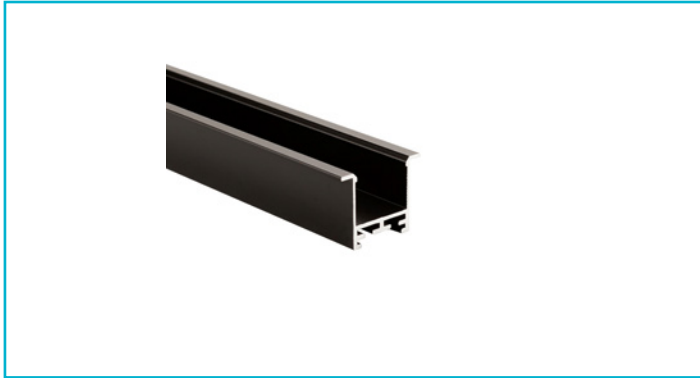

**Profil**  
**Combo T-Leuchtenprofil hoch, LT-02-20, schwarz, 2m**

**Gehäusematerial** Aluminium  
**Gehäusefarbe** Schwarz

**Länge** 2000 mm  
**Breite** 35 mm  
**Höhe** 25 mm

**Zubehör •**

- 988122  Combo Abdeckung, B-02-20, breit, milchig, 1 m, PMMA, Weiß, 1000 mm
- 988120  Combo Abdeckung, B-02-20, breit, milchig, 2 m, PMMA, Weiß, 2000 mm
- 988121  Combo Abdeckung, B-02-20, breit, milchig, 3 m, PMMA, Weiß, 3000 mm
- 988123  Combo Klick Abdeckung V4-HL-25 opal, 1 m, PMMA, Weiß, 1000 mm
- 988124  Combo Klick Abdeckung V4-HL-25 opal, 2 m, PMMA, Weiß, 2000 mm
- 988125  Combo Klick Abdeckung V4-HL-25 opal, 3 m, PMMA, Weiß, 3000 mm
- 988126  Combo Abdeckung, H-02-20, hoch, milchig, 1 m, PMMA, Weiß, 1000 mm
- 988127  Combo Abdeckung, H-02-20, hoch, milchig, 2 m, PMMA, Weiß, 2000 mm
- 988128  Combo Abdeckung, H-02-20, hoch, milchig, 3 m, PMMA, Weiß, 3000 mm
- 988158  Combo Endkappe 2 St. T-Leuchtenprofil, P-LT-02-20, grau, PVC, Grau
- 988160  Combo Endkappe 2 St. T-Leuchtenprofil, P-LT-02-20, weiß, PVC, Weiß

**Zubehör •**

- 988159  Combo Endkappe 2 St. T-Leuchtenprofil, P-LT-02-20, schwarz, PVC, Schwarz
- 988155  Combo Endkappe 2 St. T-Leuchtenprofil, H-LT-02-20, grau, PVC, Grau
- 988157  Combo Endkappe 2 St. T-Leuchtenprofil, H-LT-02-20, weiß, PVC, Weiß
- 988156  Combo Endkappe 2 St. T-Leuchtenprofil, H-LT-02-20, schwarz, PVC, Schwarz
- 988198  Combo Klick T-Profil Montagefedern Set (2 Stk.), Edelstahl
- 988184  Combo Set 10 St. Montageklammer, höhenverstellbar V1, 10mm, blau, PVC, Blau
- 988185  Combo Set 10 St. Montageklammer, höhenverstellbar V2, 10mm, schwarz, PVC, Schwarz
- 988186  Combo Set 10 St. Montageklammer, höhenverstellbar V3, 10mm, gelb, PVC, Gelb