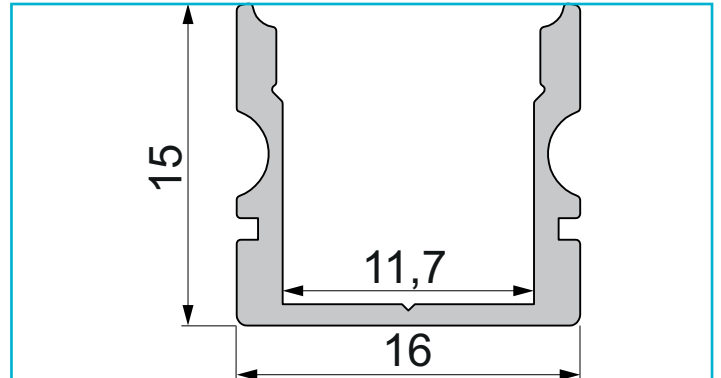

Profil
U-Profil hoch AU-02-10, 3m, Silber

Besonderheiten

- für LED-Stripes bis 11,3 mm Breite

Gehäusematerial	Aluminium
Gehäusefarbe	Silber
Oberflächenstruktur	Matt, Eloxiert
Montageort	Innen, Außen
Wärmeleitfähigkeit	900 J/(kg*K)
Länge	3000 mm
Breite	16 mm
Höhe	15 mm
Artikelgewicht	440 g

Zubehör .

- 979521** Endkappe R-AU-02-10 Set 2 Stk, Grau, Kunststoff, Grau
- 979522** Endkappe R-AU-02-10 Set 2 Stk, Schwarz, Kunststoff, Schwarz
- 980010** Endkappe L-AU-02-10 Set 2 Stk, Weiß, Kunststoff, Weiß
- 980011** Endkappe L-AU-02-10 Set 2 Stk, Grau, Kunststoff, Grau
- 980012** Endkappe L-AU-02-10 Set 2 Stk, Schwarz, Kunststoff, Schwarz
- 983016** Abdeckung P-01-10, 3m, klar, PMMA, Transparent 95% Transmission, 3000 mm
- 983017** Abdeckung P-01-10, 3m, matt, PMMA, Teiltransparent 75% Transmission, 3000 mm
- 983018** Abdeckung P-01-10, 3m, milchig, PMMA, Satiniert 40% Transmission, 3000 mm
- 983516** Abdeckung F-01-10, 3m, klar, PMMA, Transparent 95% Transmission, 3000 mm
- 983517** Abdeckung F-01-10, 3m, matt, PMMA, Teiltransparent 75% Transmission, 3000 mm
- 983518** Abdeckung F-01-10, 3m, milchig, PMMA, Satiniert 40% Transmission, 3000 mm
- 984017** Abdeckung H-01-10, 3m, matt, PMMA, Teiltransparent 75% Transmission, 3000 mm
- 984018** Abdeckung H-01-10, 3m, milchig, PMMA, Satiniert 40% Transmission, 3000 mm
- 984517** Abdeckung R-01-10, 3m, matt, PMMA, Teiltransparent 75% Transmission, 3000 mm
- 984518** Abdeckung R-01-10, 3m, milchig, PMMA, Satiniert 40% Transmission, 3000 mm
- 930345** 3M Doppelseitiges Klebeband 50000x8x0,2mm
- 930346** 3M Doppelseitiges Klebeband 50000x10x0,2mm
- 930347** 3M Doppelseitiges Klebeband 50000x12x0,2mm

Profil
U-Profil hoch AU-02-10, 3m, Silber

Zubehör •

- 930348**  3M Doppelseitiges Klebeband 50000x15x0,2mm
- 987004**  2er Set Halteklammern für AU-10, Metall
- 987080**  Universal Halteclip Aufnahme (schwenkbar) Set 2 Stk, Metall, Silber