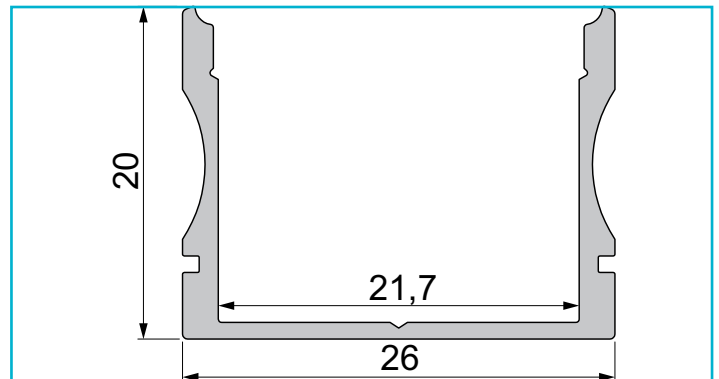

Profil
U-Profil hoch AU-02-20, 2m, Silber
**Besonderheiten**

- für LED-Stripes bis 21,3 mm Breite

Gehäusematerial	Aluminium
Gehäusefarbe	Silber
Oberflächenstruktur	Matt, Eloxiert
Montageort	Innen, Außen

Wärmeleitfähigkeit 900 J/(kg*K)

Länge	2000 mm
Breite	26 mm
Höhe	20 mm
Artikelgewicht	425 g

Zubehör .

978161		Endkappe P-AU-02-20 Set 2 Stk, Grau, Kunststoff, Grau
978351		Endkappe H-AU-02-20 Set 2 Stk, Grau, Kunststoff, Grau
978361		Endkappe R-AU-02-20 Set 2 Stk, Grau, Kunststoff, Grau
983040		Abdeckung P-01-20, 1m, klar, PMMA, Transparent 95% Transmission, 1000 mm
983041		Abdeckung P-01-20, 2m, klar, PMMA, Transparent 95% Transmission, 2000 mm
983044		Abdeckung P-01-20, 1m, milchig, PMMA, Satiniert 40% Transmission, 1000 mm
983045		Abdeckung P-01-20, 2m, milchig, PMMA, Satiniert 40% Transmission, 2000 mm
984044		Abdeckung H-01-20, 1m, milchig, PMMA, Satiniert 40% Transmission, 1000 mm
984045		Abdeckung H-01-20, 2m, milchig, PMMA, Satiniert 40% Transmission, 2000 mm
984544		Abdeckung R-01-20, 1m, milchig, PMMA, Satiniert 40% Transmission, 1000 mm
984545		Abdeckung R-01-20, 2m, milchig, PMMA, Satiniert 40% Transmission, 2000 mm
930345		3M Doppelseitiges Klebeband 50000x8x0,2mm