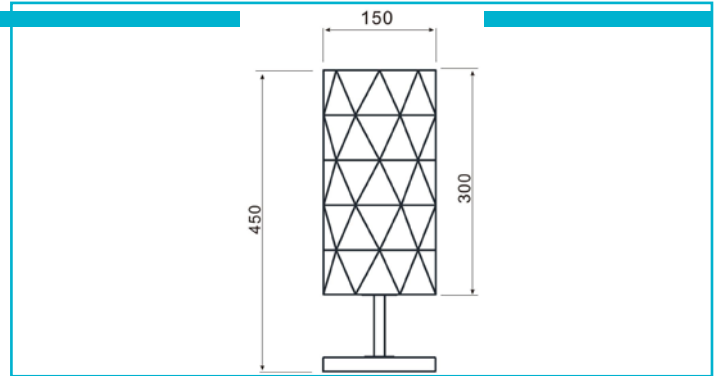

**Tischleuchte****Asterope linear, 1x max. 40 W E27, Weiß**

Facettenreicher Blickfang - mit ihren Durchbrüchen in Dreiecksform erzeugt der kantige weiße Schirm der Tischleuchte ASTEROPE ein facettenreiches Lichtspiel, das sich extravagant und dennoch stets harmonisch in nahezu jedes Ambiente einfügt. Als Lichtquelle dient ein einzelnes E27-Leuchtmittel mit Schnurschalter und max 40 W

<b>Gehäusematerial</b>	Metall
<b>Gehäusefarbe</b>	Weiß
<b>Oberflächenstruktur</b>	Matt
<b>Montageort</b>	Innen
<b>Schutzklasse</b>	II / Schutzisolierung
<b>max. Leistung</b>	1x max. 40 W
<b>Eingangsspannung</b>	220-240 V/AC 50 / 60 Hz
<b>Fassung / Sockel</b>	E27
<b>Anzahl Sockel</b>	1 STK
<b>Anschlussleitung Primär</b>	Ja
<b>Leitungsende Primär</b>	Netzstecker
<b>Leitungslänge Primär</b>	2 m
<b>Dimmbar</b>	Ja
<b>Ansteuerung</b>	Dimmbar über optionales Leuchtmittel
<b>Bewegungsmelder</b>	Nein
<b>Ausführung</b>	Ohne Leuchtmittel
<b>Lichtaustrittsflächen</b>	1
<b>Lichtcharakteristik</b>	Direkt
<b>Lichtrichtung</b>	Oben, Unten, Seite, Hinten, Vorne
<b>Höhe</b>	450 mm
<b>Durchmesser</b>	150 mm
<b>Sockelhöhe</b>	25 mm
<b>Sockel H x Ø</b>	25 x 150 mm
<b>Sockeldurchmesser</b>	150 mm
<b>Artikelgewicht</b>	1615 g
<b>Arbeitstemperatur</b>	-5 bis 40 °C
<b>Lagertemperatur</b>	-10 bis 60 °C
<b>IP Schutzart</b>	IP 20