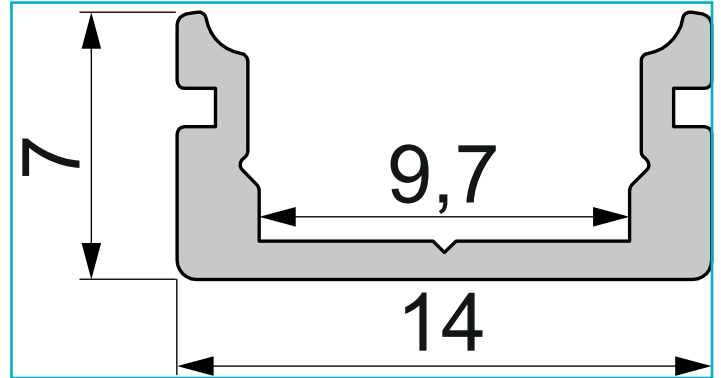

Profil
U-Profil flach AU-01-08, 3m, Silber

Besonderheiten

- für LED-Stripes bis 9,3 mm Breite

Gehäusematerial	Aluminium
Gehäusefarbe	Silber
Oberflächenstruktur	Matt, Eloxiert
Wärmeleitfähigkeit	900 J/(kg*K)
Länge	3000 mm
Breite	14 mm
Höhe	7 mm
Artikelgewicht	247 g

Zubehör

979581		Endkappe R-AU-01-08 Set 2 Stk, Grau, Kunststoff, Grau
979582		Endkappe R-AU-01-08 Set 2 Stk, Schwarz, Kunststoff, Schwarz
983001		Abdeckung P-01-08, 2m, klar, PMMA, Transparent 95% Transmission, 2000 mm
983003		Abdeckung P-01-08, 2m, matt, PMMA, Teiltransparent 75% Transmission, 2000 mm
983005		Abdeckung P-01-08, 2m, milchig, PMMA, Satiniert 40% Transmission, 2000 mm
983006		Abdeckung P-01-08, 3m, klar, PMMA, Transparent 95% Transmission, 3000 mm
983007		Abdeckung P-01-08, 3m, matt, PMMA, Teiltransparent 75% Transmission, 3000 mm
983008		Abdeckung P-01-08, 3m, milchig, PMMA, Satiniert 40% Transmission, 3000 mm
983501		Abdeckung F-01-08, 2m, klar, PMMA, Transparent 95% Transmission, 2000 mm
983503		Abdeckung F-01-08, 2m, matt, PMMA, Teiltransparent 75% Transmission, 2000 mm
983505		Abdeckung F-01-08, 2m, milchig, PMMA, Satiniert 40% Transmission, 2000 mm
983506		Abdeckung F-01-08, 3m, milchig, PMMA, Satiniert 40% Transmission, 3000 mm
984003		Abdeckung H-01-08, 2m, matt, PMMA, Teiltransparent 75% Transmission, 2000 mm
984005		Abdeckung H-01-08, 2m, milchig, PMMA, Satiniert 40% Transmission, 2000 mm
984503		Abdeckung R-01-08, 2m, matt, PMMA, Teiltransparent 75% Transmission, 2000 mm
930345		3M Doppelseitiges Klebeband 50000x8x0,2mm
930346		3M Doppelseitiges Klebeband 50000x10x0,2mm
930347		3M Doppelseitiges Klebeband 50000x12x0,2mm