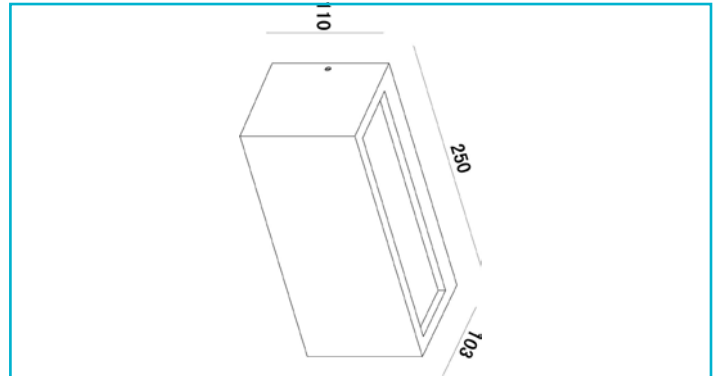

**Wandaufbauleuchte**  
**Rilongo open Up and Down, 1x max. 15 W E27, Dunkelgrau**

<b>Gehäusematerial</b>	Aluminium
<b>Gehäusefarbe</b>	Dunkelgrau
<b>Material Lichtaustritt</b>	Polycarbonat - PC
<b>Farbe Lichtaustritt</b>	Weiß
<b>Montageart</b>	Aufbaumontage
<b>Montageort</b>	Außen
<b>Montagefläche</b>	Wandmontage
<b>Schutzklasse</b>	I / Schutzerdung
<b>max. Leistung</b>	1x max. 15 W
<b>Eingangsspannung</b>	220-240 V/AC 50 / 60 Hz
<b>Fassung / Sockel</b>	E27
<b>Anzahl Sockel</b>	1 STK
<b>Leitungseinführung Anzahl max.</b>	1 STK
<b>Dimmbar</b>	Ja
<b>Ansteuerung</b>	Dimmbar über optionales Leuchtmittel
<b>Bewegungsmelder</b>	Nein
<b>Höhe einzusetzendes Leuchtmittel max.</b>	195 mm
<b>Durchmesser einzusetzendes Leuchtmittel max.</b>	70 mm
<b>Ausführung</b>	Ohne Leuchtmittel
<b>Lichtaustrittsflächen</b>	3
<b>Lichtcharakteristik</b>	Direkt, Indirekt
<b>Lichtrichtung</b>	Oben, Unten, Vorne
<b>Länge</b>	103 mm
<b>Breite</b>	250 mm
<b>Höhe</b>	110 mm
<b>Artikelgewicht</b>	925 g
<b>Arbeitstemperatur</b>	-20 bis 45 °C
<b>Lagertemperatur</b>	-20 bis 45 °C