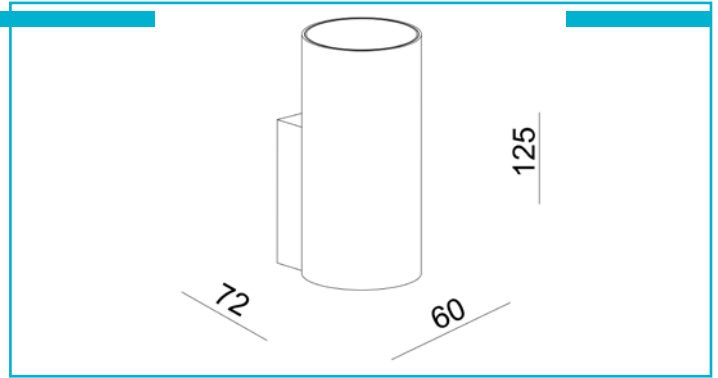

**Wandaufbauleuchte**  
**Can IP20, 1x 7,5 W GU10, Schwarz**

Die Wandleuchte CAN bietet vielseitige Beleuchtungsoptionen für unterschiedlichste gewerbliche und private Projekte. Der klassische Strahler lässt sich perfekt in individuelle Raumkonzepte integrieren. Der GU10-Sockel ermöglicht einen einfachen Leuchtmittelwechsel, der Schraubzylinder einen werkzeuglosen Zugang. Dank der integrierten Steckklemmen ist die Installation für starre und flexible Leitungen besonders einfach. Mit den optionalen, austauschbaren Dekorringen lassen sich individuelle Akzente setzen. Die Wandleuchte CAN ist Teil einer umfangreichen Serie, die auch als Pendel-, Decken-, Lese- und Außenleuchte erhältlich ist.

**Besonderheiten**

- individuelle Lichtlösung durch austauschbares Leuchtmittel
- kombinierbar mit der umfangreichen Produktfamilie der CAN - Serie

<b>Gehäusematerial</b>	Aluminium
<b>Gehäusefarbe</b>	Schwarz
<b>Material Lichtaustritt</b>	Polycarbonat - PC
<b>Montageart</b>	Aufbaumontage
<b>Montageort</b>	Innen
<b>Montagefläche</b>	Deckenmontage
<b>Schutzklasse</b>	I / Schutzerdung
<b>max. Leistung</b>	1x max. 7,5 W
<b>Eingangsspannung</b>	220-240 V/AC 50 / 60 Hz
<b>Fassung / Sockel</b>	GU10
<b>Anzahl Sockel</b>	1 STK
<b>Dimmbar</b>	Ja
<b>Ansteuerung</b>	Dimmbar über optionales Leuchtmittel
<b>Bewegungsmelder</b>	Nein
<b>Ausführung</b>	Ohne Leuchtmittel
<b>Lichtaustrittsflächen</b>	1
<b>Lichtcharakteristik</b>	Direkt
<b>Lichtrichtung</b>	Unten
<b>Länge</b>	72 mm
<b>Höhe</b>	125 mm
<b>Durchmesser</b>	60 mm
<b>Artikelgewicht</b>	278 g
<b>IP Schutzart</b>	IP 20