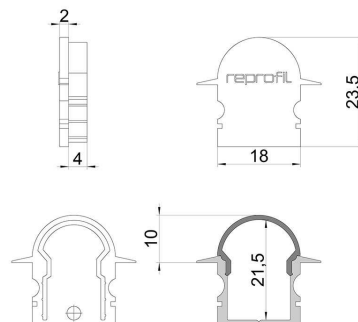

Artikel Nr.: 979571

Endkappe R-ET-02-12 Set 2 Stk passend für

Charakteristik

Material	Kunststoff
Farbe	Grau
Optik	

Abmessungen und Gewicht

Länge	27 mm
Breite	6 mm
Höhe	23,5 mm
Durchmesser	
Gewicht	2 g

Montage

Befestigungsmöglichkeiten

Artikel Nr.: 979571

End Cap R-ET-02-12 Set 2 pcs suitable for

Characteristics

Material	plastic
Color	gray
Optic	

Dimensions & Weight

Length	27 mm
Width	6 mm
Height	23,5 mm
Diameter	
Product Weight	2 g