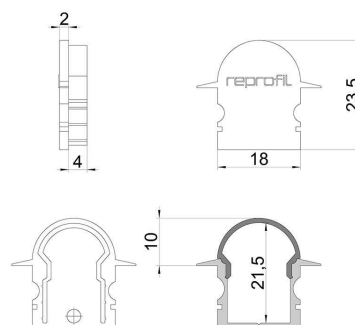

Artikel Nr.: 979571

Endkappe R-ET-02-12 Set 2 Stk passend für

Charakteristik

Material	Kunststoff
Farbe	Grau
Optik	

Abmessungen und Gewicht

Länge	27 mm
Breite	6 mm
Höhe	23,5 mm
Durchmesser	
Gewicht	2 g

Montage

Befestigungsmöglichkeiten

Artikel Nr.: 979571

End Cap R-ET-02-12 Set 2 pcs suitable for

Characteristics

Material	plastic
Color	gray
Optic	

Dimensions & Weight

Length	27 mm
Width	6 mm
Height	23,5 mm
Diameter	
Product Weight	2 g

Mounting

Mounting Options