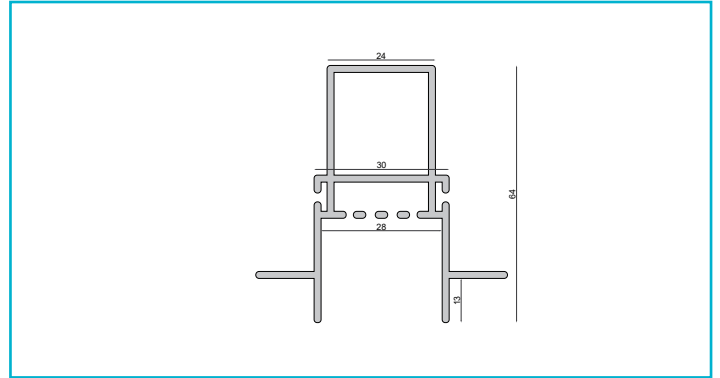

Profil
Combo Einbau Trafoprofil mit Flügel, 13mm, 1 m schwarz

Gehäusematerial Aluminium
Gehäusefarbe Schwarz

Länge 1000 mm
Breite 66 mm
Höhe 63 mm

Zubehör -

- 988140**  Combo Einbau/Fassade/Dämmung 2 St. Endkappe Trafoprofil, schwarz, ABS, Weiß
- 988139**  Combo Einbau/Fassade/Dämmung 2 St. Endkappe Verbindung Montageprofil - Trafoprofil, weiß, ABS, Schwarz

Zubehör -

- 988180**  Combo Putzleiste - Bündig, Styropor 24x29x1000, weiß, EPS, Weiß
- 988179**  Combo Putzleiste - Putzkante, Styropor 40x29x1000, weiß, EPS, Weiß
- 970814**  Combo Anschlussprofil für Spachtelarbeiten Aluminium natur, 2 m, Aluminium, Aluminium
- 970818**  Combo Anschlussprofil für Spachtelarbeiten weiß, 2 m, Aluminium, Weiß
- 970816**  Combo Anschlussprofil für Spachtelarbeiten schwarz, 2 m, Aluminium, Schwarz
- 988174**  Combo Verbinder und Absturzsicherung, Stahl, Edelstahl
- 988177**  Combo Verbinder Set 2 Stk. 0/0, aluminium natur, Stahl, Edelstahl
- 988178**  Combo Verbinder Set 2 Stk. 0/90, aluminium natur, Stahl, Edelstahl
- 988175**  Combo Verbinder Set 2 Stk. 90/0, aluminium natur, Stahl, Edelstahl
- 988141**  Combo Einbau/Fassade/Dämmung 2 St. Endkappe Trafoprofil, weiß, ABS, Weiß
- 988138**  Combo Einbau/Fassade/Dämmung 2 St. Endkappe Verbindung Montageprofil - Trafoprofil, schwarz, ABS, Schwarz